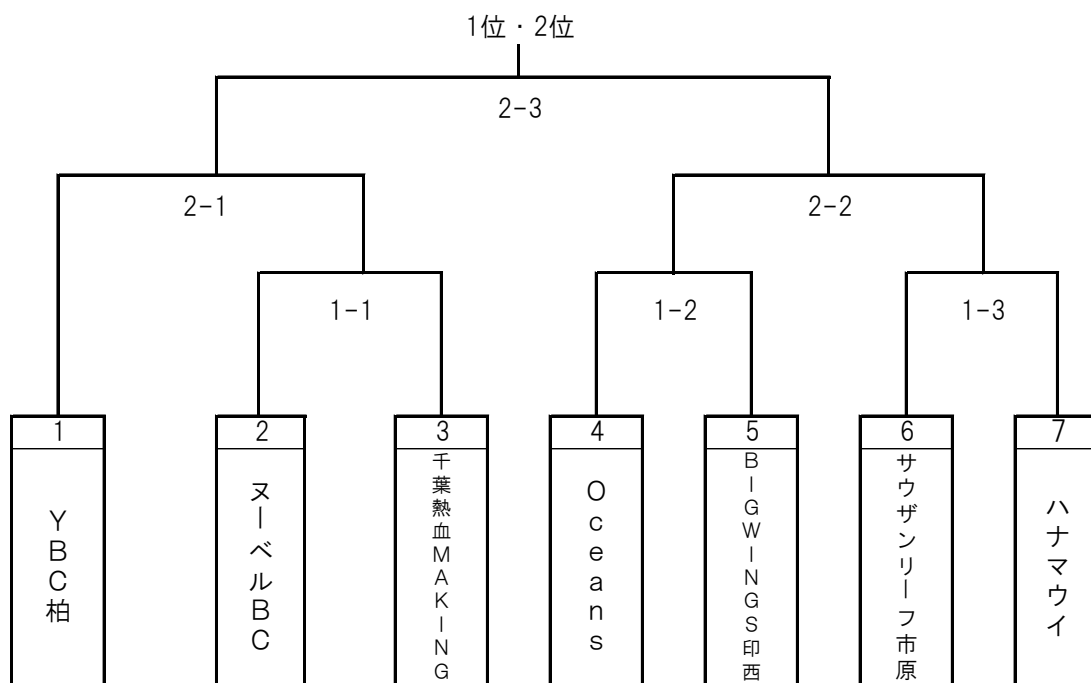

## 第45回 全日本クラブ選手権千葉大会 組合せ

期 日 令和2年 4月 4(土), 5 (日)

【予備日：4月 11 (土), 12 (日)】

会 場 浦安市運動公園野球場

【予備日：JFE犬成球場】

試合方法 トーナメント戦

延長戦の場合、タイブレークを適用する

(決勝戦を含め、9回を終了し両チームの得点が等しい場合)

☆上位2チームが全日本クラブ選手権関東大会へ出場

※ 今大会は新型コロナウイルス感染防止とし中止とします。

\* 組合せ順位は、前年度千葉県知事杯大会の成績を適用する

\* 若番が一塁側

\* 試合開始時時間

1日1試合の場合 10:00

1日2試合の場合 第一試合9:00 第二試合11:30

1日3試合の場合 第一試合8:30 第二試合11:00 第三試合13:30