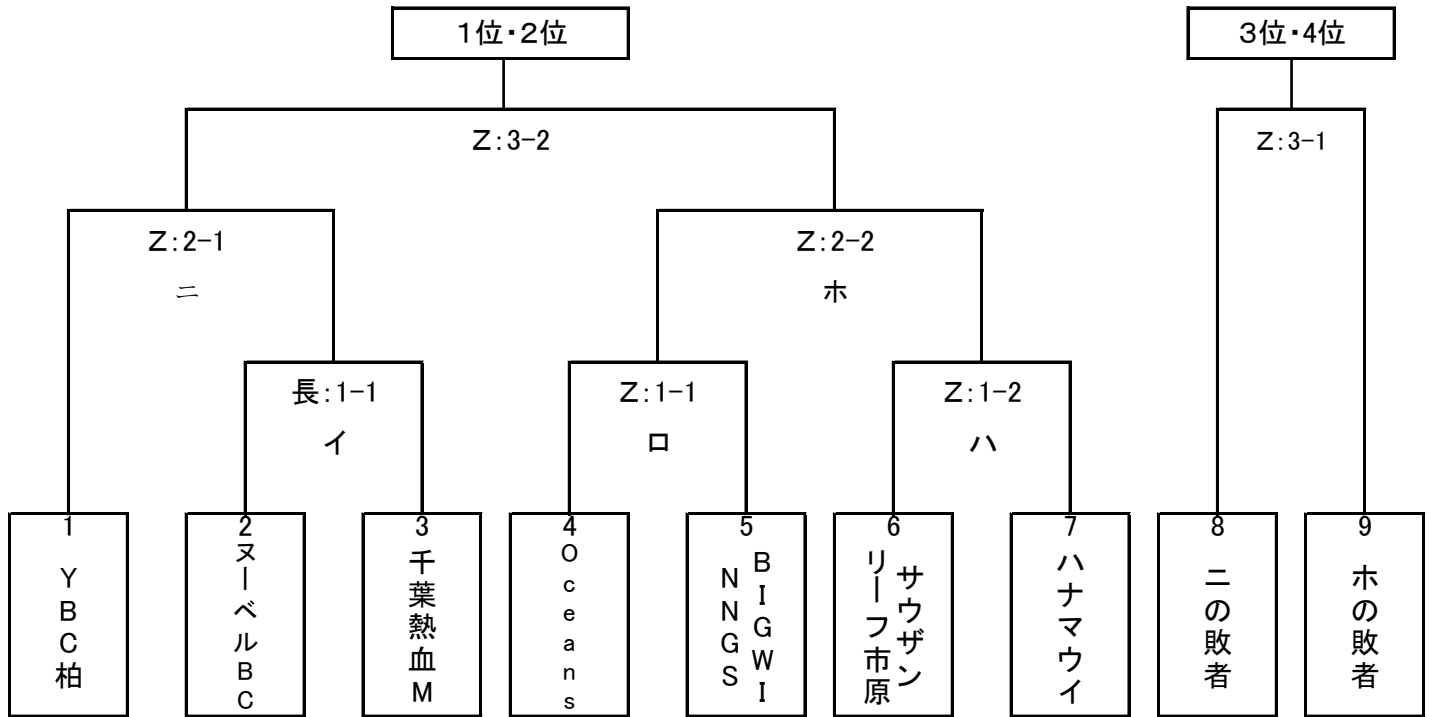

# 2020年度 第2回千葉県クラブ春季大会

期日 2020年3月21日(土) 22日(日) 28日(土) 予備日:29日(日)

会場 (長)長生の森公園球場、(Z)ゼットエーボールパーク

試合方法

- ・トーナメント戦、順位決定戦はリーグ戦
- ・延長戦の場合、タイブレークを適用する  
(決勝戦含む9回終了し、両チームの得点が等しい場合)
- ・悪天候などの場合で試合続行が不可能な場合は7回以降終了を持って成立とする
- ・7回以降7点差の場合はコールドゲームを適用する

※ 新型コロナウイルス感染防止対策として「中止」とします。

※順位決定戦

- ・組み合わせA・B・Cは1回戦イ、ロ、ハの得失点により、得失点率数の大きいチームからA・B・Cに決定する
- ・3チームが1勝1敗で並んだ場合も同様とする

※組み合わせ順位は前年度、千葉県知事杯クラブリーグ戦の順位を適用する

※試合開始時間 1試合日:10:00 2試合日:①9:00 ②12:00

※若番が1塁側とする