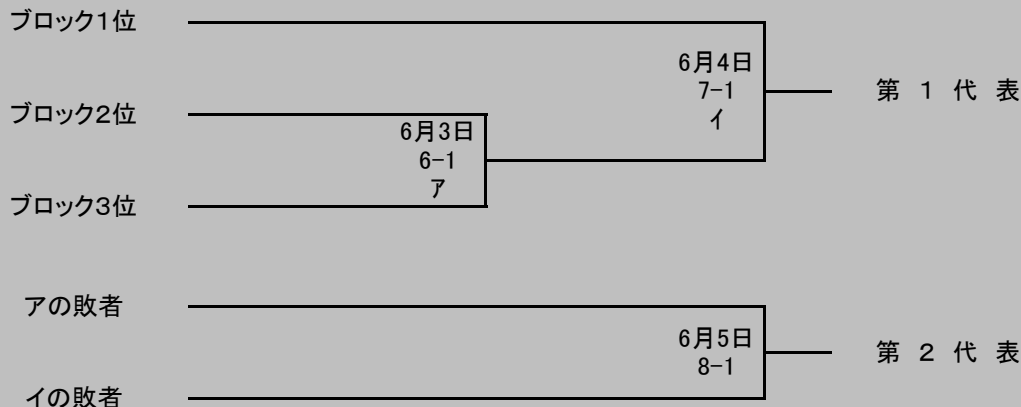

※代表決定リーグ戦にて代表が決定したため、代表決定トーナメントは行わない