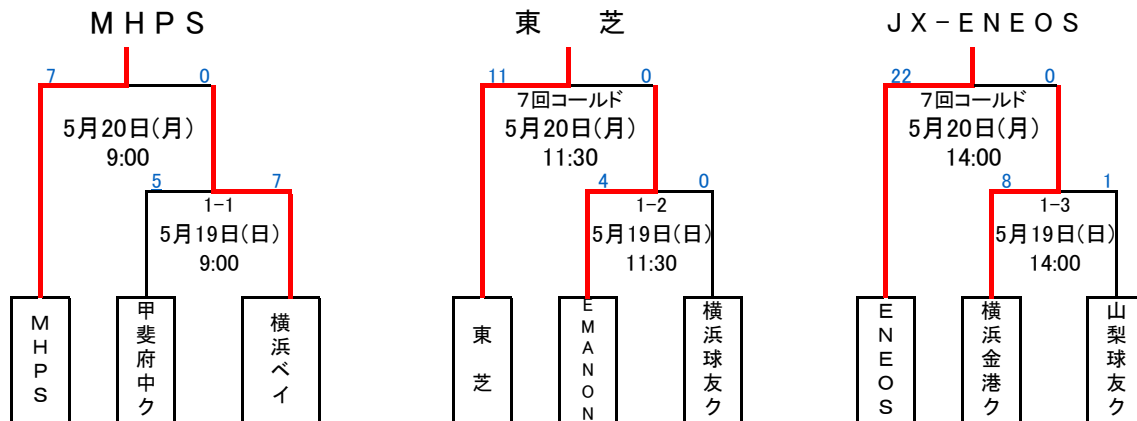

第90回 都市対抗野球大会西関東予選

◇会場: 横浜スタジアム

◇大会日程9日間◇

【西関東予選概要】

・企業3、クラブ6(神奈川4、山梨2)の9チームで行う。

①企業1チーム、クラブ2チームの3ブロックに分け、トーナメント方式で各ブロックの1位チームを決定。

ブロックは①企業1位、神奈川2位、4位、②企業2位、山梨1位、神奈川3位、③企業3位、神奈川1位、山梨2位とする。

②3ブロックの1位チームによる代表決定リーグ戦においては、勝率で第1代表、第2代表を決定する。

③代表決定リーグ戦で3チームの勝率が並んだ場合は、代表決定トーナメントを行い、第1代表、第2代表を決定する。

①**ブロック決定トーナメント** 2019年5月19日(日)～2日間 予備日:5月21日(火)

(3試合日) 9:00 11:30 14:00

②**代表決定リーグ戦** 2019年5月27日(月)～3日間 予備日:5月30日(木)

組み合わせ左が一塁側

	M H P S	東 芝	JX-ENEOS
M H P S		○3-2	○6-5
東 芝	●2-3		○7-2
JX-ENEOS	●5-6	●2-7	