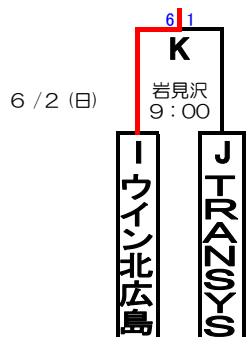

第90回都市対抗野球 北海道地区 第一次予選大会

第90回都市対抗野球 北海道地区予選 【一次予選・敗者復活】

E の勝者は 二次予選大会へ進出 二次予選リーグ抽選

F の勝者は 二次予選大会へ進出 二次予選リーグ抽選

E の敗者は 敗者復活戦へ

F の敗者は 敗者復活戦へ

G の勝者は 敗者復活二回戦へ

H の勝者は 敗者復活二回戦へ

I の勝者は 二次予選大会へ進出 二次予選リーグ抽選

I の敗者は 二次予選進出最終決定戦へ

J の勝者は 二次予選進出最終決定戦へ

K の勝者は 二次予選大会へ進出 二次予選リーグ抽選

本結果により二次予選進出チームが決定