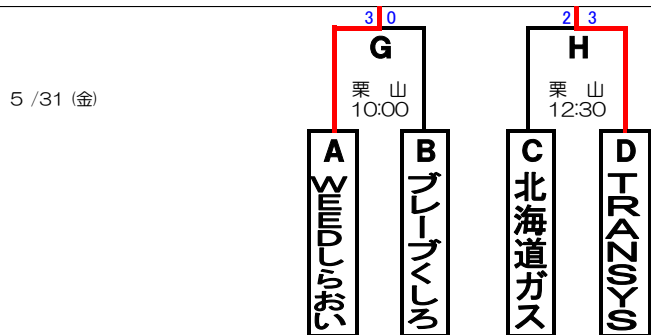

第90回都市対抗野球 北海道地区 第一次予選大会

第90回都市対抗野球 北海道地区予選 【一次予選・敗者復活】

E の勝者は 二次予選大会へ進出 二次予選リーグ抽選

F の勝者は 二次予選大会へ進出 二次予選リーグ抽選

E の敗者は 敗者復活戦へ

F の敗者は 敗者復活戦へ

G の勝者は 敗者復活二回戦へ

H の勝者は 敗者復活二回戦へ

I の勝者は 二次予選大会へ進出 二次予選リーグ抽選

I の敗者は 二次予選進出最終決定戦へ

J の勝者は 二次予選進出最終決定戦へ

K の勝者は 二次予選大会へ進出 二次予選リーグ抽選

本結果により二次予選進出チームが決定