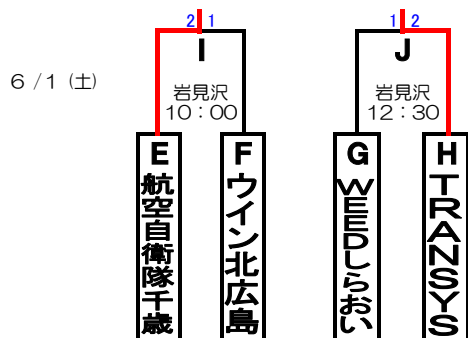

第90回都市対抗野球 北海道地区 第一次予選大会

第90回都市対抗野球 北海道地区予選 【一次予選・敗者復活】

E の勝者は 二次予選大会へ進出 二次予選リーグ抽選

F の勝者は 二次予選大会へ進出 二次予選リーグ抽選

E の敗者は 敗者復活戦へ

F の敗者は 敗者復活戦へ

G の勝者は 敗者復活二回戦へ

H の勝者は 敗者復活二回戦へ

I の勝者は 二次予選大会へ進出 二次予選リーグ抽選

I の敗者は 二次予選進出最終決定戦へ

J の勝者は 二次予選進出最終決定戦へ

K の勝者は 二次予選大会へ進出 二次予選リーグ抽選

本結果により二次予選進出チームが決定