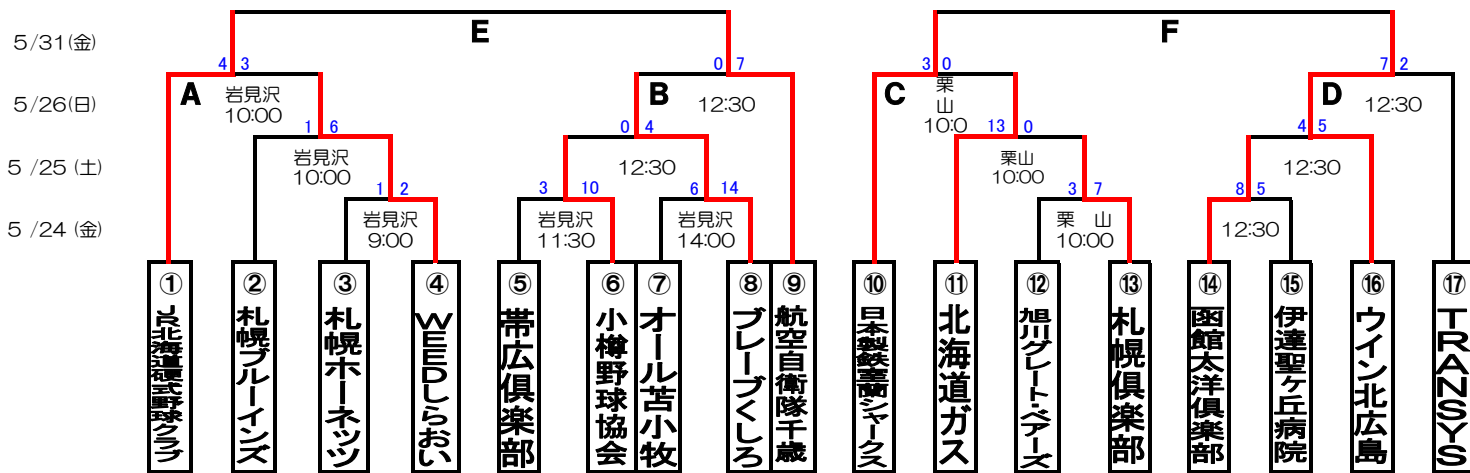

第90回都市対抗野球 北海道地区 第一次予選大会

第90回都市対抗野球 北海道地区予選 【一次予選・敗者復活】

E の勝者は 二次予選大会へ進出 二次予選リーグ抽選

F の勝者は 二次予選大会へ進出 二次予選リーグ抽選

E の敗者は 敗者復活戦へ

F の敗者は 敗者復活戦へ

G の勝者は 敗者復活二回戦へ

H の勝者は 敗者復活二回戦へ

I の勝者は 二次予選大会へ進出 二次予選リーグ抽選

I の敗者は 二次予選進出最終決定戦へ

J の勝者は 二次予選進出最終決定戦へ

K の勝者は 二次予選大会へ進出 二次予選リーグ抽選

本結果により二次予選進出チームが決定