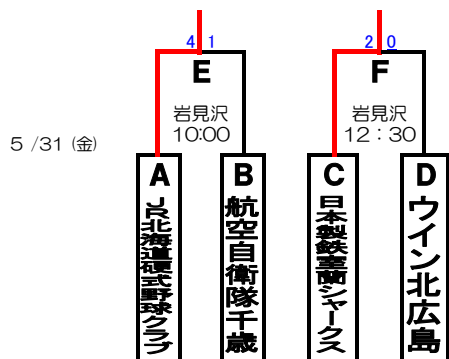

第90回都市対抗野球 北海道地区 第一次予選大会

第90回都市対抗野球 北海道地区予選 【一次予選・敗者復活】

E の勝者は 二次予選大会へ進出 二次予選リーグ抽選

F の勝者は 二次予選大会へ進出 二次予選リーグ抽選

E の敗者は 敗者復活戦へ

F の敗者は 敗者復活戦へ

G の勝者は 敗者復活二回戦へ

H の勝者は 敗者復活二回戦へ

I の勝者は 二次予選大会へ進出 二次予選リーグ抽選

I の敗者は 二次予選進出最終決定戦へ

J の勝者は 二次予選進出最終決定戦へ

K の勝者は 二次予選大会へ進出 二次予選リーグ抽選

本結果により二次予選進出チームが決定