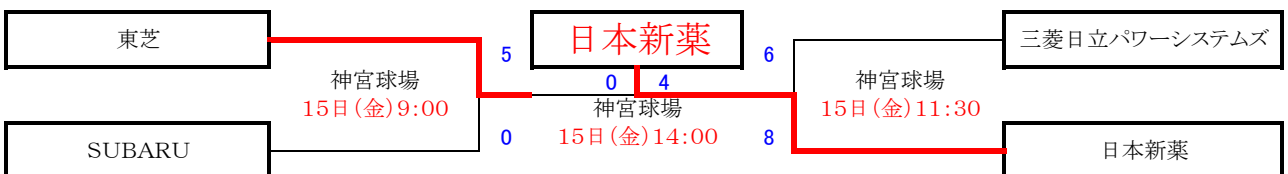

第74回 JABA東京スポニチ大会 組合せ

期日:2019年3月11日(月)~4日間(雨天順延)

球場:神宮球場・横浜スタジアム・岩槻川通

ベンチは左側が一塁側

Aブロック		Bブロック		Cブロック		Dブロック	
1	H o n d a	1	N T T 東 日 本	1	セ ガ サ ミ ー	1	東 京 ガ ス
2	S U B A R U	2	J F E 東 日 本	2	東 芝	2	三菱日立パワーシステムズ
3	N T T 西 日 本	3	日 本 新 薬	3	東 邦 ガ ス	3	パ ナ ソ ニ ッ ク
4	沖 縄 電 力	4	トヨタ自動車東日本	4	J F E 西 日 本	4	東 海 理 化

11日(月)	球場	①	時間	対戦相手	スコア	対戦相手	スコア	対戦相手	スコア								
										②	時間	対戦相手	スコア	対戦相手	スコア	対戦相手	スコア

12日(火)	球場	①	時間	対戦相手	スコア	対戦相手	スコア	対戦相手	スコア								
										②	時間	対戦相手	スコア	対戦相手	スコア	対戦相手	スコア

13日(水)	球場	①	時間	対戦相手	スコア	対戦相手	スコア	対戦相手	スコア								
										②	時間	対戦相手	スコア	対戦相手	スコア	対戦相手	スコア

14日(木)	球場	①	時間	対戦相手	スコア	対戦相手	スコア						
								②	時間	対戦相手	スコア	対戦相手	スコア

ブロック別成績一覧

Aブロック	H o n d a	S U B A R U	N T T 西 日 本	沖 縄 電 力	勝	負	勝率	順位	ポイント
H o n d a	△	▲3-6	▲4-5	○10-6	1	2		2	-2
S U B A R U	△6-3	△	○1-0	○6-1	3			1	11
N T T 西 日 本	△5-4	●0-1	△	●2-4	1	2		4	-5
沖 縄 電 力	●6-10	●1-6	○4-2	△	1	2		3	-4

Bブロック	N T T 東 日 本	J F E 東 日 本	日 本 新 薬	トヨタ自動車東日本	勝	負	勝率	順位	ポイント
N T T 東 日 本	△	●1-2	●1-4	◎10-1	1	2		3	-4
J F E 東 日 本	○2-1	△	●2-7	○5-1	2	1		2	4
日 本 新 薬	○4-1	○7-2	△	○4-2	3			1	12
トヨタ自動車東日本	×1-10	●1-5	●2-4	△		3		4	-13

Cブロック	セガサミー	東 芝	東 邦 ガ ス	J F E 西 日 本	勝	負	勝率	順位	ポイント
セガサミー	△	×1-8	●1-2	○4-0	1	2		3	-5
東 芝	◎8-1	△	○3-2	○2-0	3			1	12
東 邦 ガ ス	○2-1	●2-3	△	▲3-4	1	2		2	-3
J F E 西 日 本	●0-4	●0-2	△4-3	△	1	2		4	-5

Dブロック	東 京 ガ ス	三菱日立パワーシステムズ	パナソニック	東 海 理 化	勝	負	勝率	順位	ポイント
東 京 ガ ス	△	●3-4	○3-2	○5-4	2	1		2	4
三菱日立パワーシステムズ	○4-3	△	○3-1	◎10-1	3			1	12
パナソニック	●2-3	●1-3	△	●2-4		3		4	-12
東 海 理 化	●4-5	×1-10	○4-2	△	1	2		3	-5

表彰選手一覧