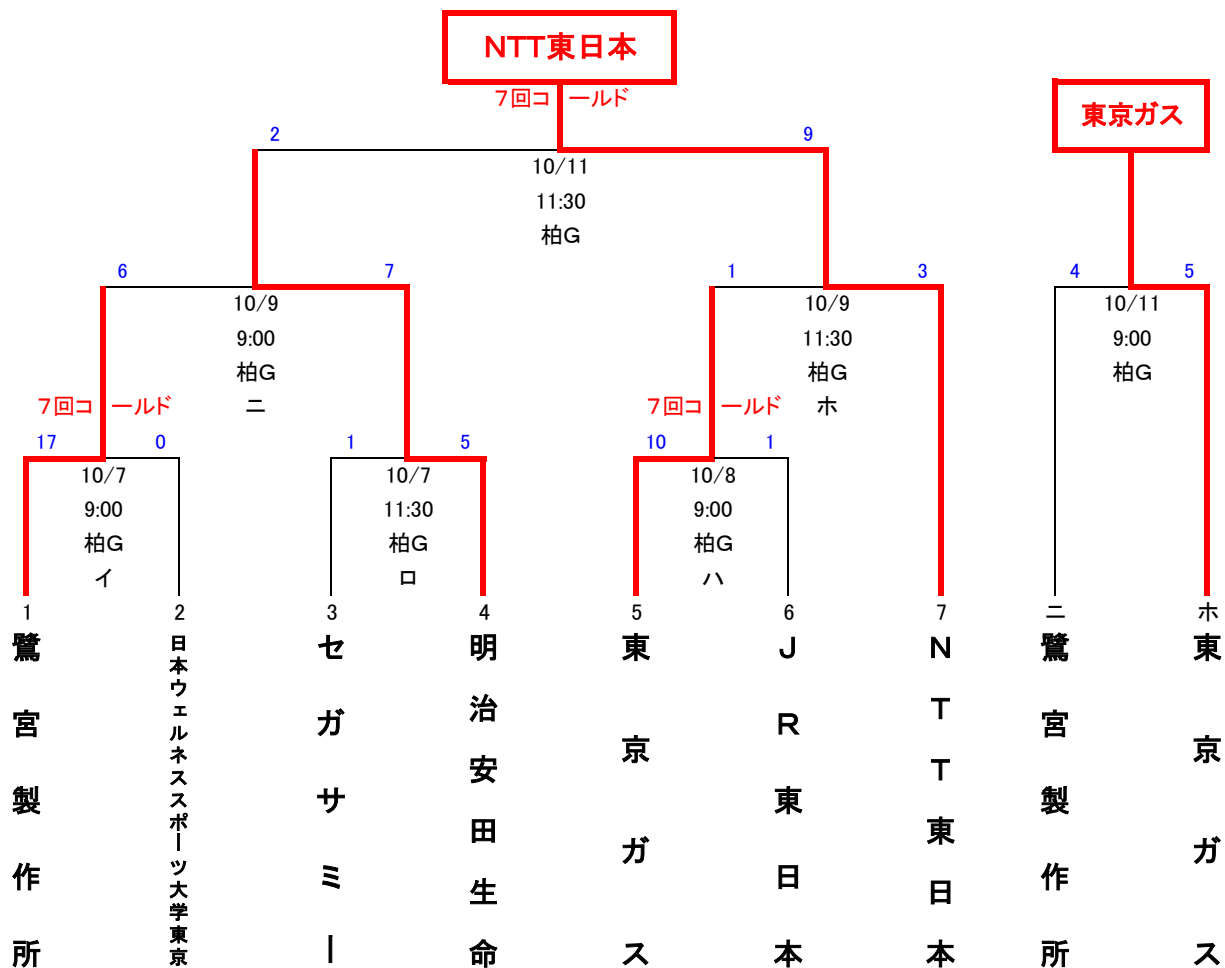

2018年度 東京都企業秋季大会 トーナメント表

★ 期 間 : 10月 7日(日)~11日(木)
 予 備 日 : 10月12日(金)、13日(土)、14日(日)
 ★ 会 場 : 柏グランド
 ★ 時 間 : 【2試合日】①9:00 ②11:30
 ※ ベンチは若番が1塁側

最高殊勲選手賞末 永 彰 吾投 手 N T T 東 日 本
 敢 闘 賞上 田 晃 平投 手 明 治 安 田 生 命
 首位打者賞吉 田 大 成内 野 手 明 治 安 田 生 命
 成 績 9 打 数 5 安 打 打 率 556
 打 撃 賞阿 部 健 太 郎内 野 手 N T T 東 日 本

順位決定戦

10/8	11:30	柏G	
		日本ウェルネススポーツ大学東京	VS セガサミー
		1	- 7
10/10	9:00	柏G	
		JR東日本	VS セガサミー
		1	- 2
10/10	11:30	柏G	
		JR東日本	VS 日本ウェルネススポーツ大学東京
		18	- 0

7回コールド

	日本ウェルネススポーツ大学東京	セガサミー	JR東日本	順位
日本ウェルネススポーツ大学東京		● 1-7	× 0-18	7
セガサミー	○ 7-1		○ 2-1	5
JR東日本	◎ 18-0	● 1-2		6