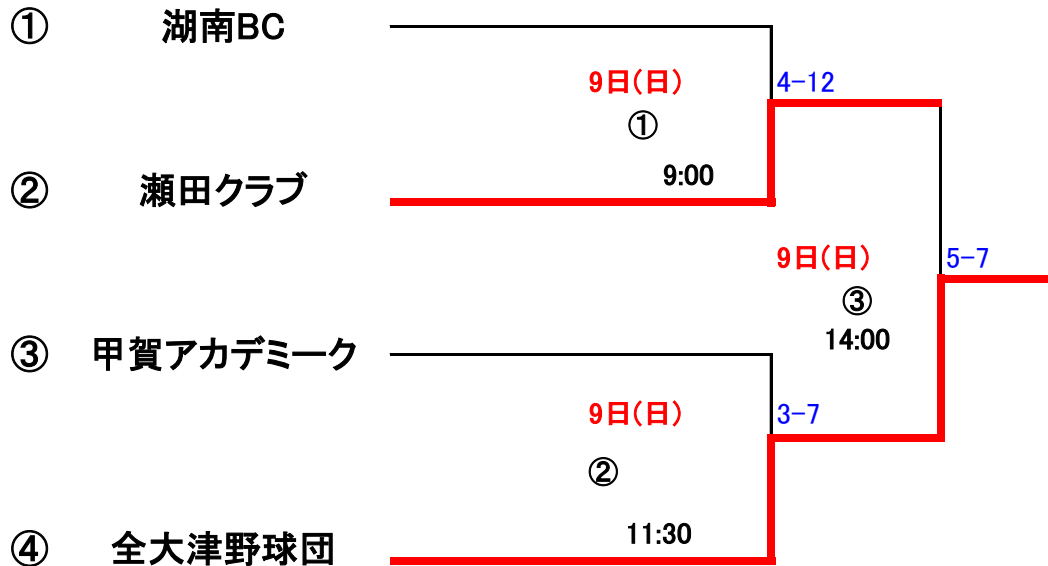

第4回近畿クラブ会長杯滋賀予選

期日： 9月8日(土) 予9日(日)
場所： 甲賀市民スタジアム

組合せ

* 9/8雨天中止

入場料無料

若い番号が一塁側

○上位1チームは近畿クラブ会長杯に出場