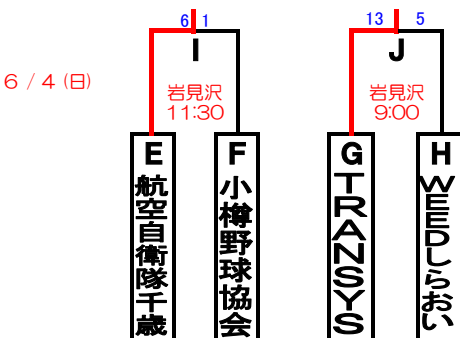

第88回都市対抗野球 北海道地区 第一次予選大会

*5/27雨天中止

第88回都市対抗野球 北海道地区予選 【一次予選・敗者復活】

E の勝者は 二次予選大会へ進出 二次予選リーグ抽選

F の勝者は 二次予選大会へ進出 二次予選リーグ抽選

E の敗者は 敗者復活戦へ

F の敗者は 敗者復活戦へ

G の勝者は 敗者復活二回戦へ

H の勝者は 敗者復活二回戦へ

I の勝者は 二次予選大会へ進出 二次予選リーグ抽選

I の敗者は 二次予選進出最終決定戦へ

J の勝者は 二次予選進出最終決定戦へ

K の勝者は 二次予選大会へ進出 二次予選リーグ抽選

本結果により二次予選進出チームが決定

二次予選進出の4チームが出揃った日に抽選