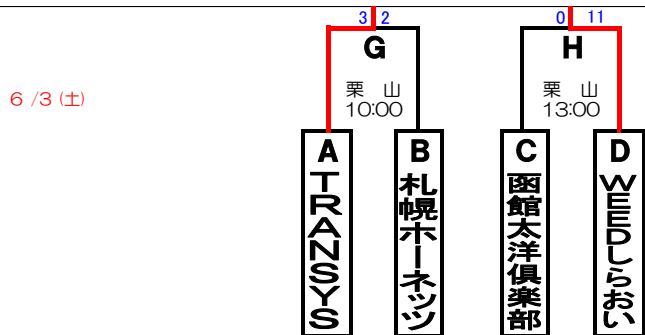

第88回都市対抗野球 北海道地区 第一次予選大会

*5/27雨天中止

第88回都市対抗野球 北海道地区予選 【一次予選・敗者復活】

E の勝者は 二次予選大会へ進出 二次予選リーグ抽選

F の勝者は 二次予選大会へ進出 二次予選リーグ抽選

E の敗者は 敗者復活戦へ

F の敗者は 敗者復活戦へ

G の勝者は 敗者復活二回戦へ

H の勝者は 敗者復活二回戦へ

I の勝者は 二次予選大会へ進出 二次予選リーグ抽選

I の敗者は 二次予選進出最終決定戦へ

J の勝者は 二次予選進出最終決定戦へ

K の勝者は 二次予選大会へ進出 二次予選リーグ抽選

本結果により二次予選進出チームが決定

二次予選進出の4チームが出揃った日に抽選