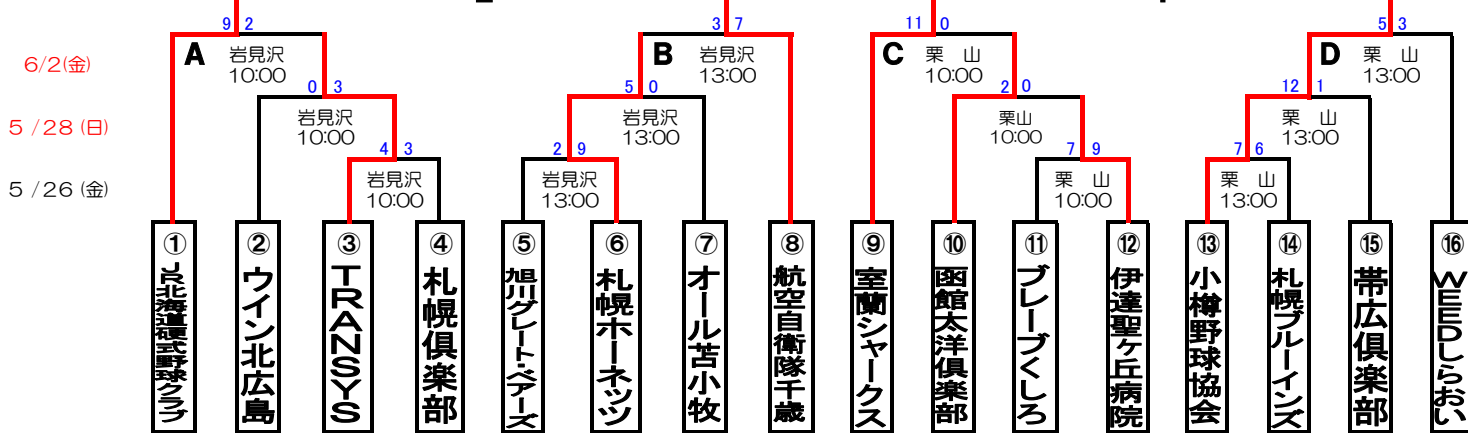

第88回都市対抗野球 北海道地区 第一次予選大会

*5/27雨天中止

第88回都市対抗野球 北海道地区予選 【一次予選・敗者復活】

E の勝者は 二次予選大会へ進出 二次予選リーグ抽選

F の勝者は 二次予選大会へ進出 二次予選リーグ抽選

E の敗者は 敗者復活戦へ

F の敗者は 敗者復活戦へ

G の勝者は 敗者復活二回戦へ

H の勝者は 敗者復活二回戦へ

I の勝者は 二次予選大会へ進出 二次予選リーグ抽選

I の敗者は 二次予選進出最終決定戦へ

J の勝者は 二次予選進出最終決定戦へ

K の勝者は 二次予選大会へ進出 二次予選リーグ抽選

本結果により二次予選進出チームが決定

二次予選進出の4チームが出揃った日に抽選