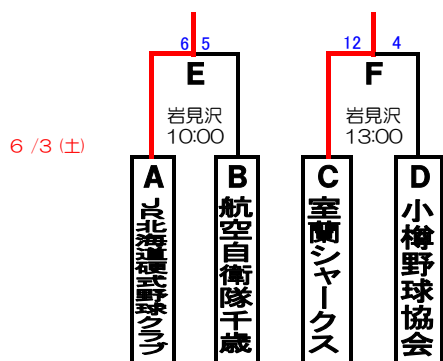

第88回都市対抗野球 北海道地区 第一次予選大会

*5/27雨天中止

第88回都市対抗野球 北海道地区予選 【一次予選・敗者復活】

E の勝者は 二次予選大会へ進出 二次予選リーグ抽選

F の勝者は 二次予選大会へ進出 二次予選リーグ抽選

E の敗者は 敗者復活戦へ

F の敗者は 敗者復活戦へ

G の勝者は 敗者復活二回戦へ

H の勝者は 敗者復活二回戦へ

I の勝者は 二次予選大会へ進出 二次予選リーグ抽選

I の敗者は 二次予選進出最終決定戦へ

J の勝者は 二次予選進出最終決定戦へ

K の勝者は 二次予選大会へ進出 二次予選リーグ抽選

本結果により二次予選進出チームが決定

二次予選進出の4チームが出揃った日に抽選