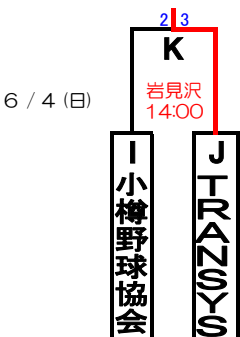

第88回都市対抗野球 北海道地区 第一次予選大会

*5/27雨天中止

第88回都市対抗野球 北海道地区予選 【一次予選・敗者復活】

E の勝者は 二次予選大会へ進出 二次予選リーグ抽選

F の勝者は 二次予選大会へ進出 二次予選リーグ抽選

E の敗者は 敗者復活戦へ

F の敗者は 敗者復活戦へ

G の勝者は 敗者復活二回戦へ

H の勝者は 敗者復活二回戦へ

I の勝者は 二次予選大会へ進出 二次予選リーグ抽選

I の敗者は 二次予選進出最終決定戦へ

J の勝者は 二次予選進出最終決定戦へ

K の勝者は 二次予選大会へ進出 二次予選リーグ抽選

本結果により二次予選進出チームが決定

二次予選進出の4チームが出揃った日に抽選