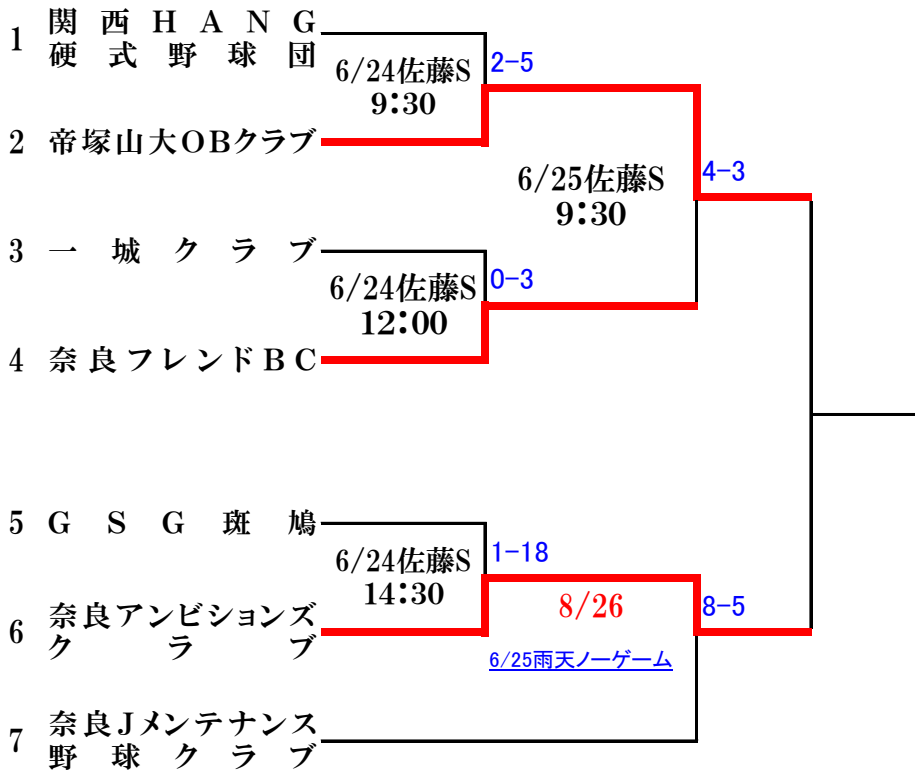

第3回 近畿クラブ会長杯奈良県予選 組合せ

*6/25、2試合目以降雨天中止(日程調整中)

(若番号:一塁側ベンチ)

《球場》(佐藤S) 佐藤薬品スタジアム