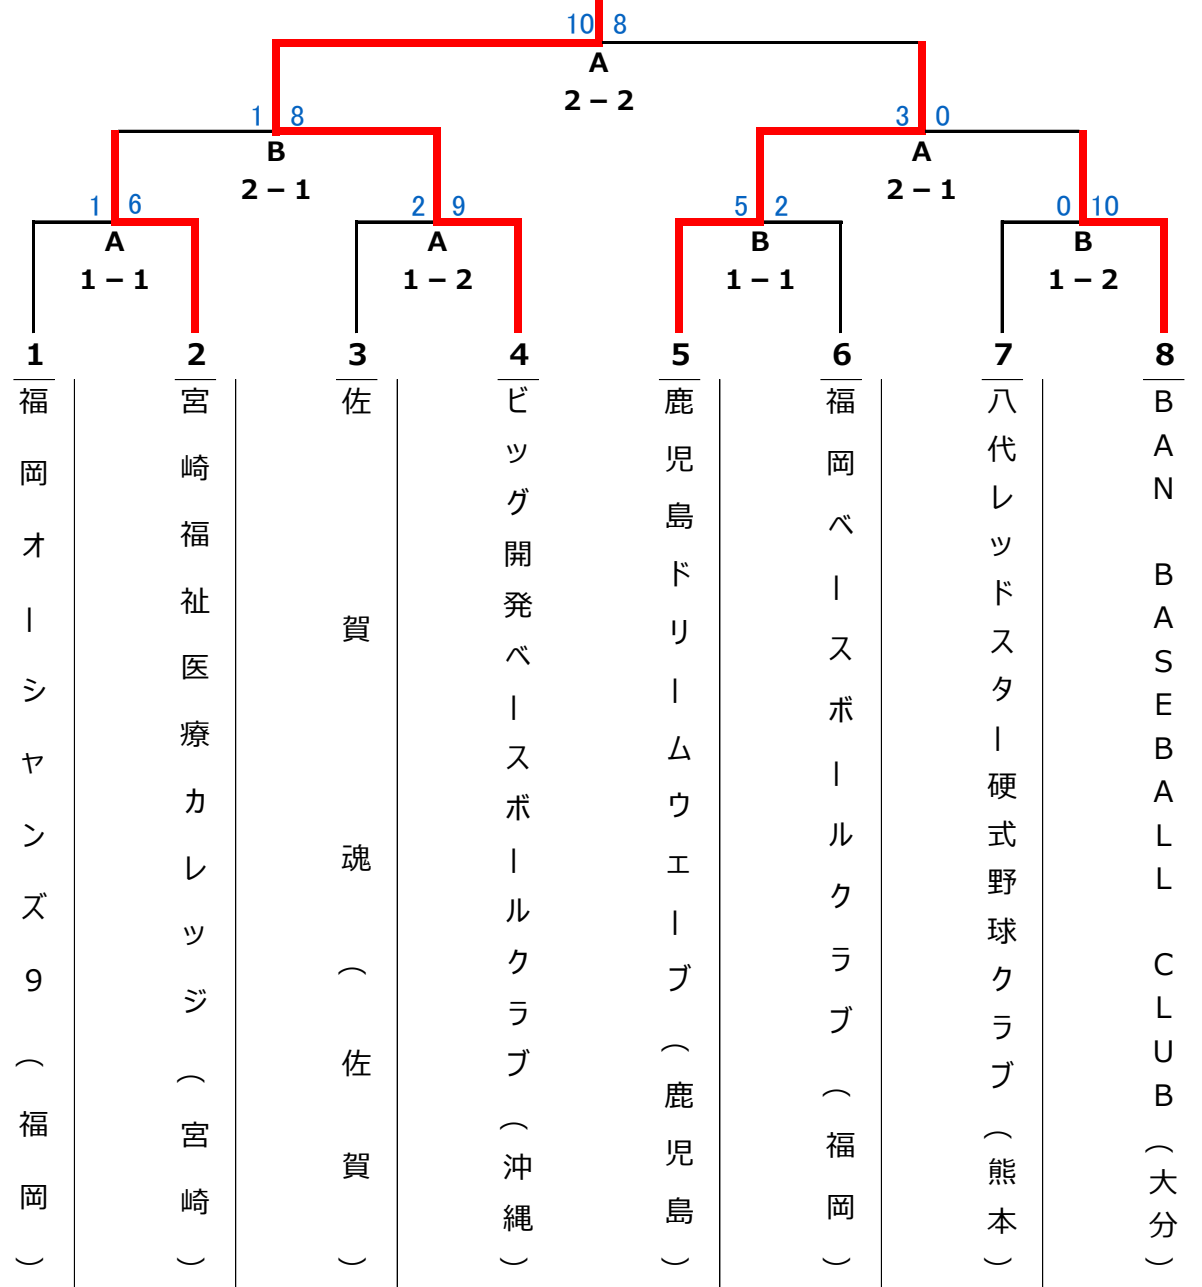

# 第4 1回全日本クラブ野球選手権大会九州地区予選

期日：平成28年8月6日（土）～2日間（雨天順延）

会場：A会場（佐賀みどりの森県営球場）

B会場（佐賀市立ブルースタジアム）

時間：1日目（8/6） 10:30 13:00

2日目（8/7） 10:00

2日目（8/7・代表決定戦） 13:30（県営球場）

ベンチ：若番号チーム1塁側

代表

ビッグ開発ベースボールクラブ

優勝チームは第4 1回全日本クラブ野球選手権大会に出場  
 9月2日（金）から4日間（埼玉・西武プリンスドーム）  
 全国から16チームが出場（九州地区の代表枠数は1）