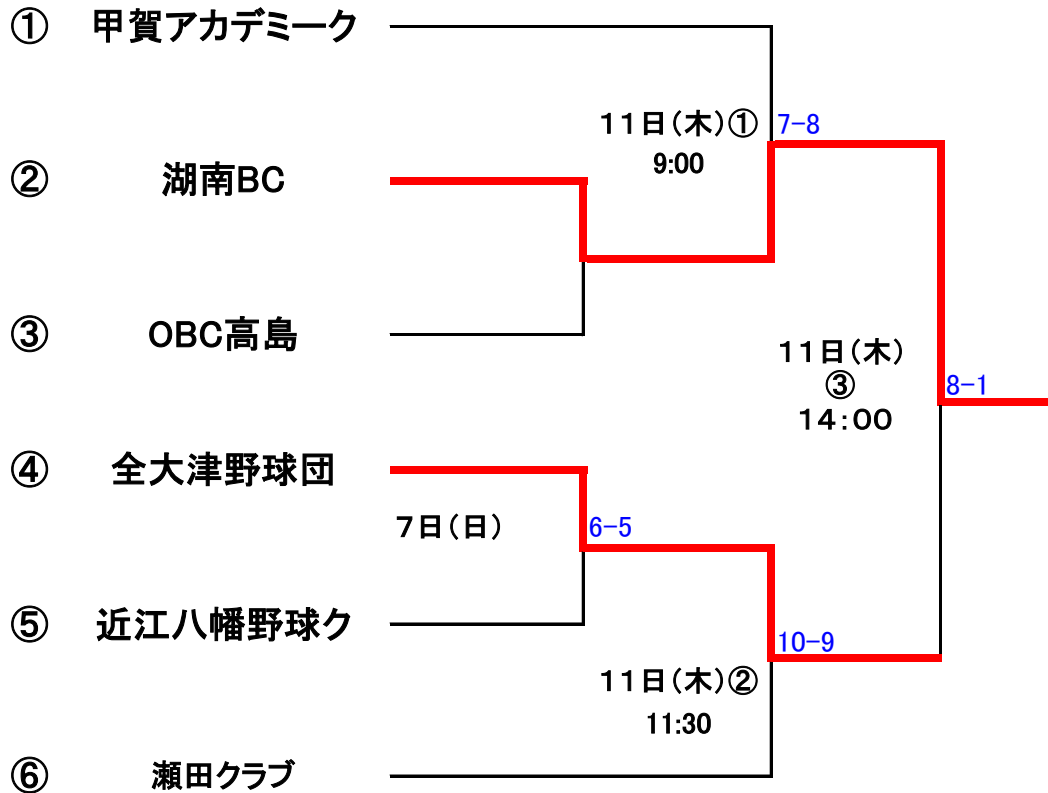

第2回近畿クラブ会長杯滋賀予選

滋賀第一次予選

期日： 8月7日(日)11日(木)

場所： 甲賀市民スタジアム

組合せ

若い番号が一塁側

○上位1チームは近畿クラブ会長杯に出場