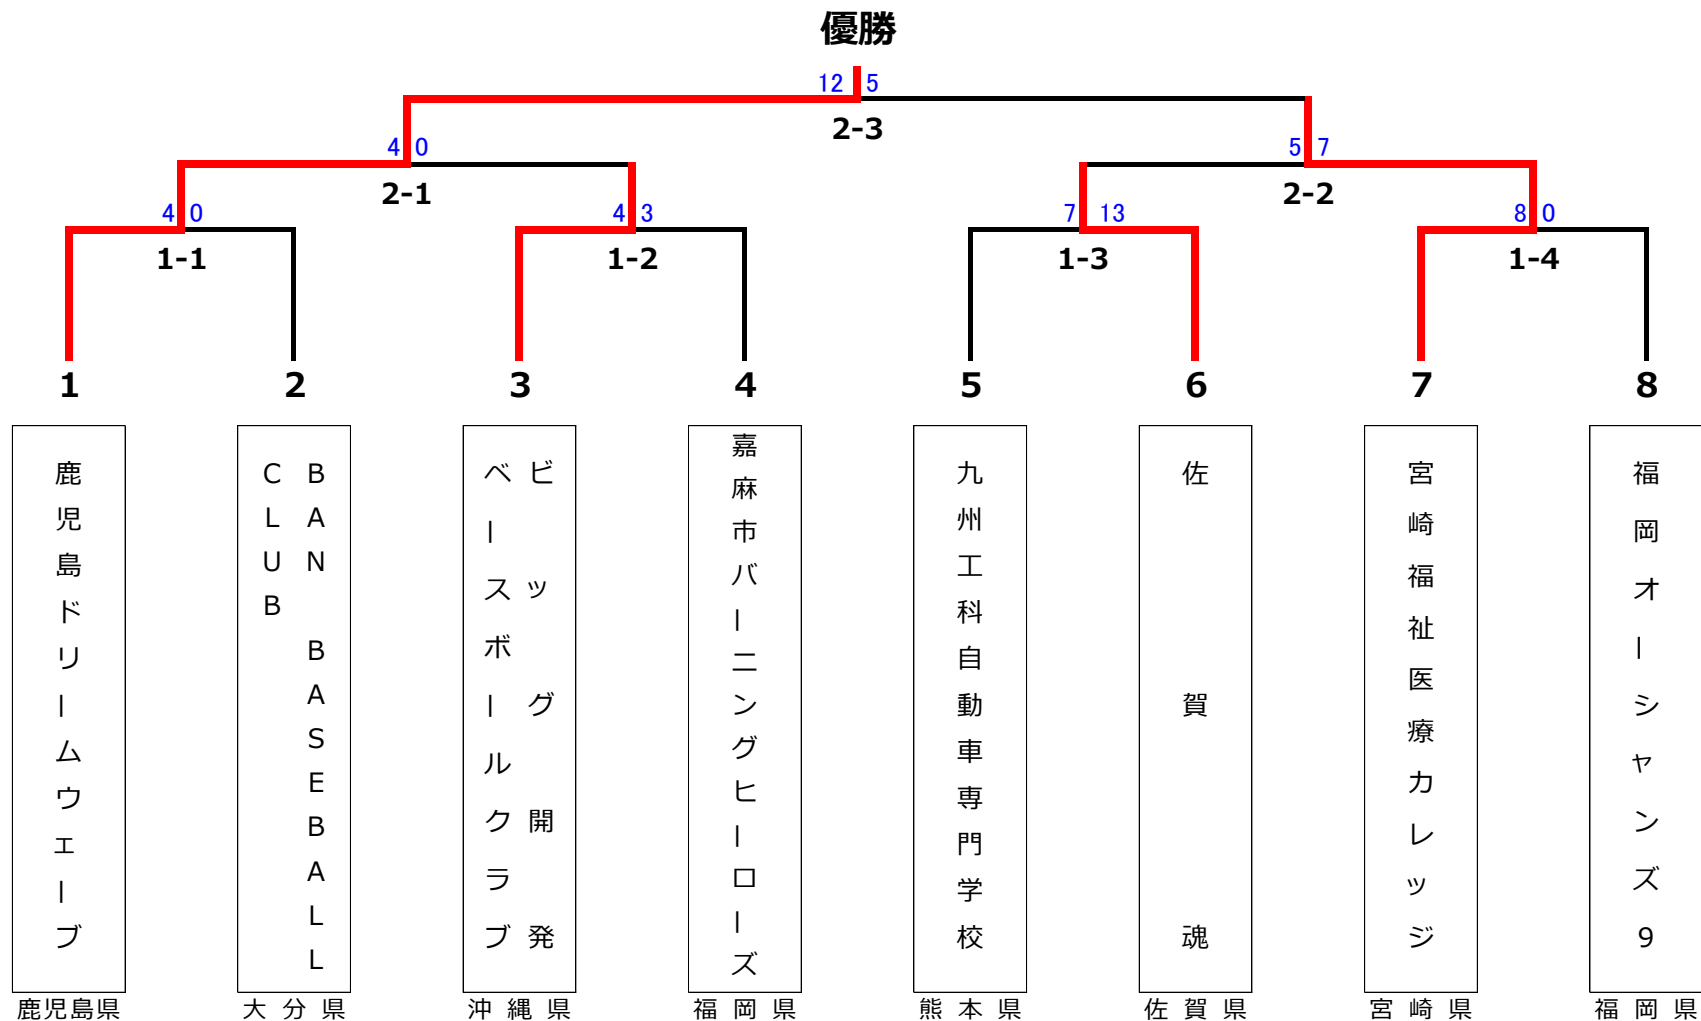

第11回JABA九州クラブ野球選手権大会 組み合わせ

期日：平成28年10月1日(土)、2日(日) 〈雨天順延〉 試合開始時間：1日目 8:00、10:30、13:00、15:30

会場：鹿児島県日置市伊集院総合運動公園野球場 2日目 9:00、11:30、14:00

若番のチームを、一塁側ベンチとする

鹿児島
ドリーム
ウェーブ

鹿児島県

C B
L A
U N
B B
A S
E B
A L
L

大分県

ベビ
ース
ッポ
ーグ
ル
ク
ラ
ブ
発

沖縄県

嘉麻
市バ
ーニ
ング
ヒー
ロー
ズ

福岡県

九州
工科
自動
車専
門学
校

熊本県

佐

賀