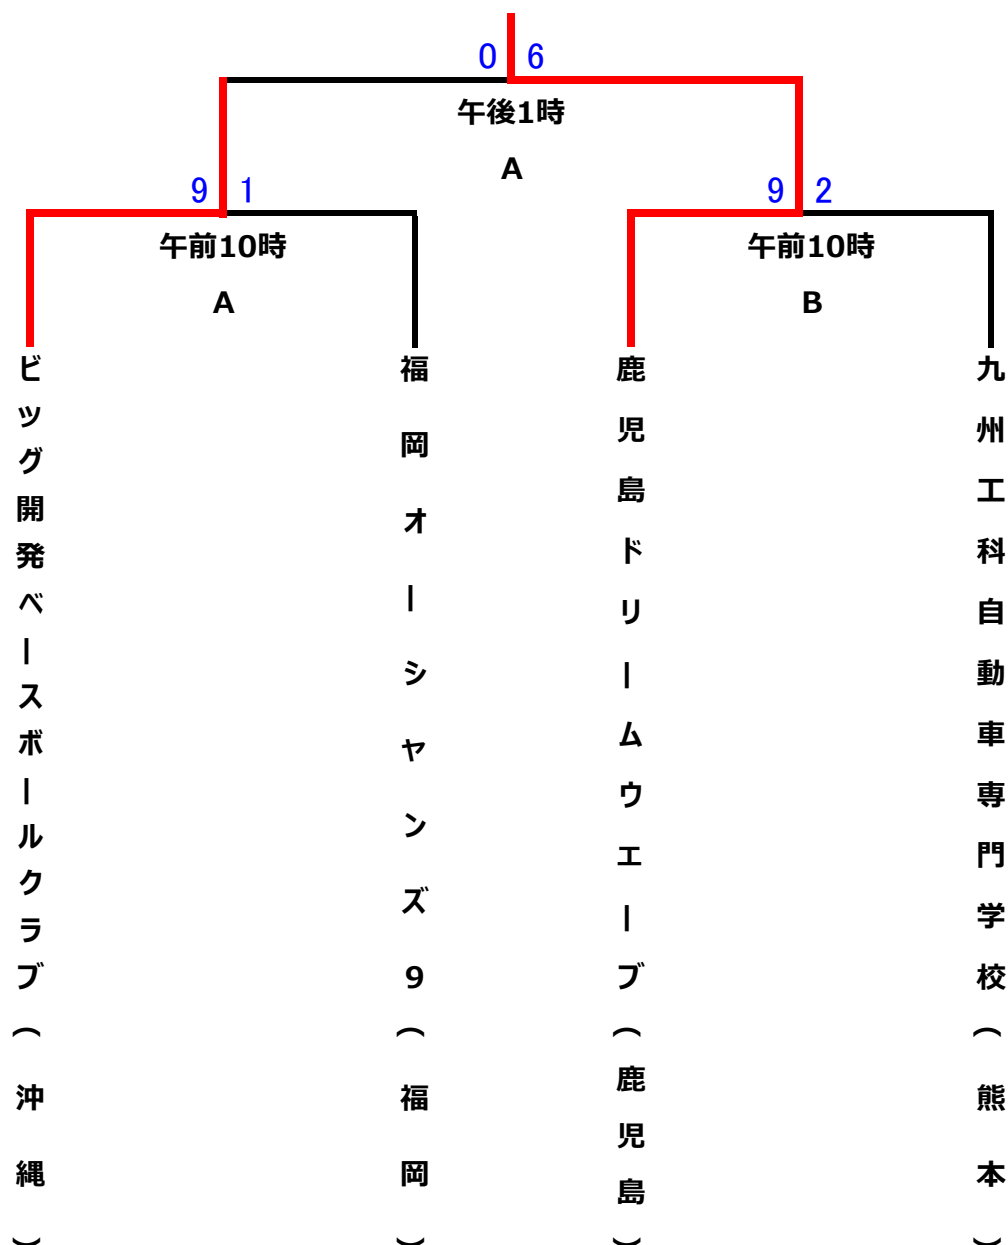

第10回九州クラブ野球選手権大会 兼 第40回全日本クラブ野球選手権大会九州地区予選

期日：平成27年7月7日（火）

会場：〔A〕生目の杜運動公園アイビススタジアム（主会場）

〔B〕生目の杜運動公園第2野球場（副会場）

※試合開始時間によっては、決勝を「宮崎市清武総合運動公園SOKKENスタジアム」を使うこともあり得る。

[日程変更、出場チームの変更について](#)

鹿児島ドリームウェーブ

[\(当初の組合せ\)](#)