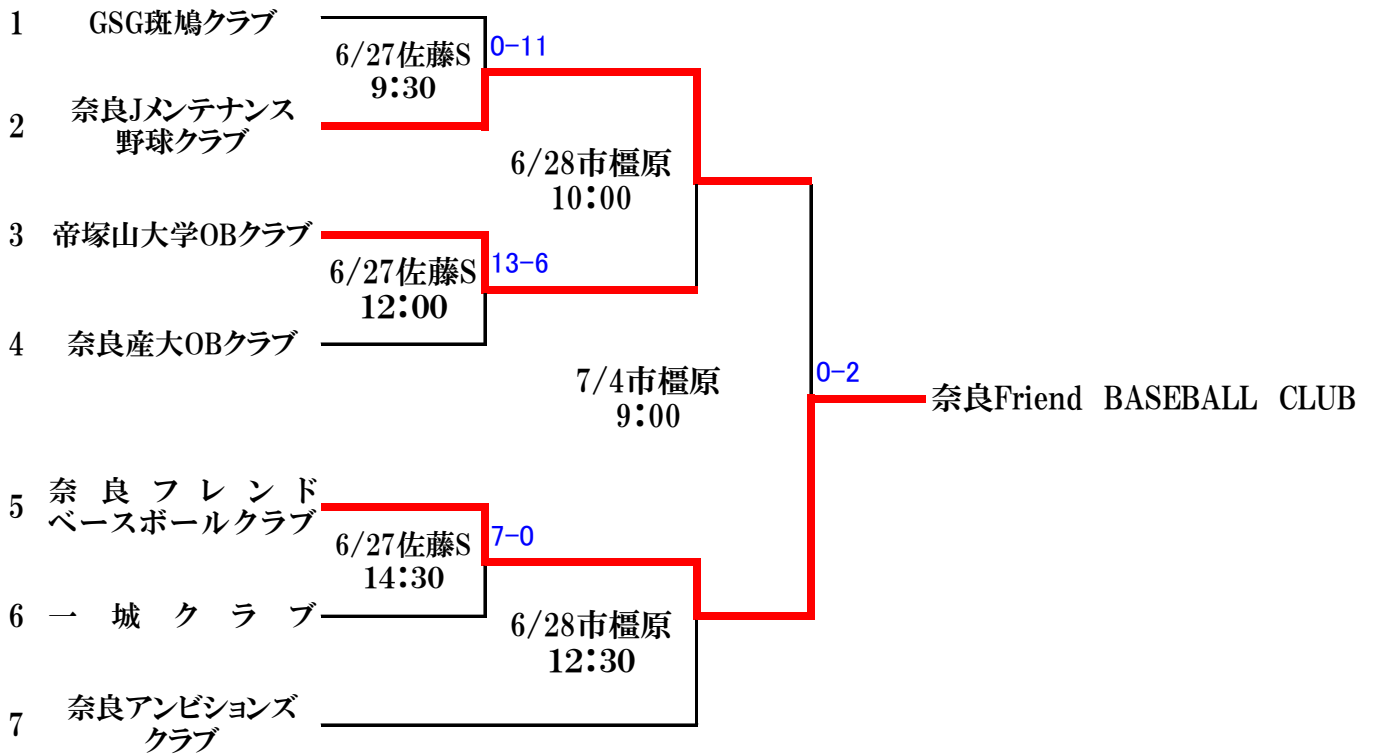

第1回 近畿クラブ会長杯奈良県予選 組合せ

(若番号:一塁側ベンチ)

《球場》(佐藤) 佐藤薬品スタジアム
(市橿原) 橿原市運動公園硬式野球場