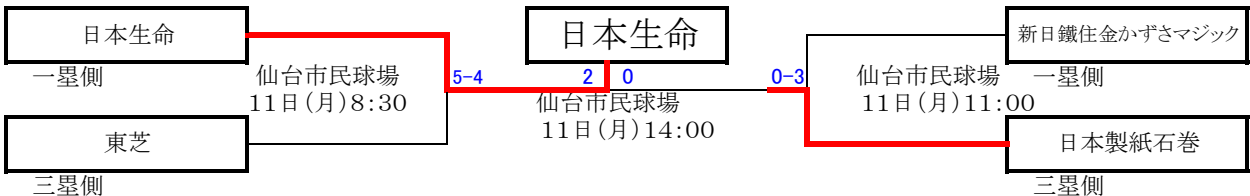

7日(木)	仙台市民球場	①	09:00	J R 東日本東北	7 対 2	室蘭シャークス
		②	11:30	東芝	8 対 11	王子
		③	14:00	七十七銀行	1 対 0	信越硬式野球クラブ
	石巻市民球場	①	09:30	新日鐵住金鹿島	1 対 4	日本生命
		②	12:00	日本製紙石巻	2 対 1	J R 北海道
		③	14:30	N T T 東日本	3 対 1	トヨタ自動車東日本

8日(金)	仙台市民球場	①	09:00	J R 北海道	3 対 11	N T T 東日本
		②	11:30	新日鐵住金かずさマジック	5 対 3	ヤマハ
		③	14:00	T D K	11 対 4	バイタルネット
	石巻市民球場	①	09:30	トヨタ自動車東日本	5 対 4	日本製紙石巻
		②	12:00	新日鐵住金鹿島	5 対 4	信越硬式野球クラブ
		③	14:30	日本生命	4 対 0	七十七銀行

9日(土)	仙台市民球場	①	09:00	室蘭シャークス	2 対 4	東芝
		②	11:30	王子	4 対 5	J R 東日本東北
		③	14:00	新日鐵住金かずさマジック	8 対 1	T D K
	石巻市民球場	①	09:30	ヤマハ	9 対 0	バイタルネット
		②	12:00	トヨタ自動車東日本	7 対 0	J R 北海道
		③	14:30	日本製紙石巻	3 対 2	N T T 東日本

10日(日)	仙台市民球場	①	09:00	信越硬式野球クラブ	0 対 8	日本生命
		②	11:30	七十七銀行	7 対 4	新日鐵住金鹿島
		③	14:00	東芝	12 対 3	J R 東日本東北
	石巻市民球場	①	09:30	室蘭シャークス	2 対 0	王子
		②	12:00	T D K	5 対 8	ヤマハ
		③	14:30	バイタルネット	4 対 5	新日鐵住金かずさマジック

Aブロック	J R 東日本東北	室蘭シャークス	東芝	王子	勝	負	順位
J R 東日本東北	○7-2	×	×	△5-4	2	1	2
室蘭シャークス	●2-7	○7-2	●2-4	○2-0	1	2	4
東芝	◎12-3	○4-2	●8-11	●8-11	2	1	1
王子	▲4-5	●0-2	○11-8	○11-8	1	2	3

Bブロック	七十七銀行	信越硬式野球クラブ	新日鐵住金鹿島	日本生命	勝	負	順位
七十七銀行	○1-0	○1-0	○7-4	●0-4	2	1	2
信越硬式野球クラブ	●0-1	○1-0	▲4-5	×0-8	0	3	4
新日鐵住金鹿島	●4-7	△5-4	○7-4	●1-4	1	2	3
日本生命	○4-0	◎8-0	○4-1	○4-1	3	0	1

Cブロック	T D K	バイタルネット	新日鐵住金かずさマジック	ヤマハ	勝	負	順位
T D K	◎11-4	◎11-4	●1-8	●5-8	2	1	3
バイタルネット	×4-11	◎11-4	▲4-5	×0-9	0	3	4
新日鐵住金かずさマジック	○8-1	△5-4	○8-1	○5-3	3	0	1
ヤマハ	○8-5	◎9-0	●3-5	○5-3	2	1	2

Dブロック	日本製紙石巻	J R 北海道	N T T 東日本	トヨタ自動車東日本	勝	負	順位
日本製紙石巻	○2-1	○2-1	○3-2	▲4-5	2	1	1
J R 北海道	●1-2	○2-1	×3-11	×0-7	0	3	4
N T T 東日本	●2-3	◎11-3	○3-2	○3-1	2	1	2
トヨタ自動車東日本	△5-4	◎7-0	●1-3	○3-1	2	1	3

※予選ブロック各ブロック1位チームが決勝トーナメントに進出