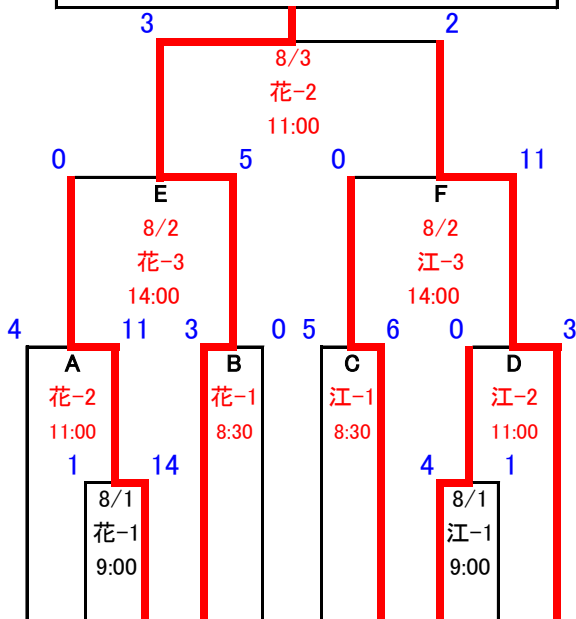

第3代表・第4代表の決定は準決勝戦(E・F)と敗者復活戦(E・F)に対応し、優勝チーム側を第3代表、準優勝チーム側を第4代表とする

1	2	3	4	5	6	7	8	9	10
全 白 河 野 球 ク ラ ブ	新 庄 球 友 ク ラ ブ	オ ー ル 江 刺	東 北 マ ー ク ス	赤 崎 野 球 ク ラ ブ	盛 岡 球 友 倶 楽 部	オ ー ル い わ き ク ラ ブ	三 菱 製 紙 八 戸 ク ラ ブ	ノ ー ス ア ジ ア 大 校 友 ク ラ ブ	水 沢 駒 形 野 球 倶 楽 部

福 島 1	山 形 形	岩 手 2	宮 城 城	岩 手 3	岩 手 4	福 島 2	青 森 森	秋 田 田	岩 手 1
-------------	-------------	-------------	-------------	-------------	-------------	-------------	-------------	-------------	-------------

試合日程		
	A球場 (花)	B球場 (江)
1日目	3	3
2日目	3	2
3日目	2	