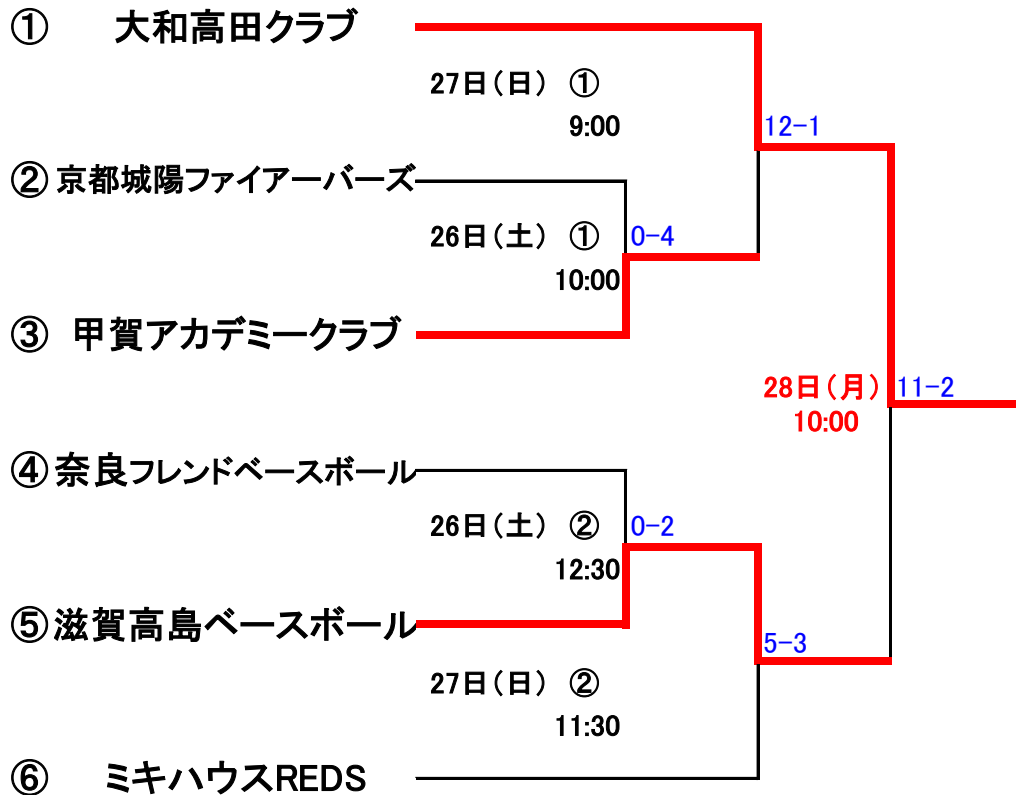

第39回全日本クラブ野球選手権大会東近畿地区二次予選

期日： 7月26日(土)27日(日) 予28日

場所： 甲賀市民スタジアム

組合せ

若い番号が一塁側

優勝チームに全日本クラブ選手権大会への出場権を与える
準優勝チームは西日本クラブカップ大会への出場権を与える