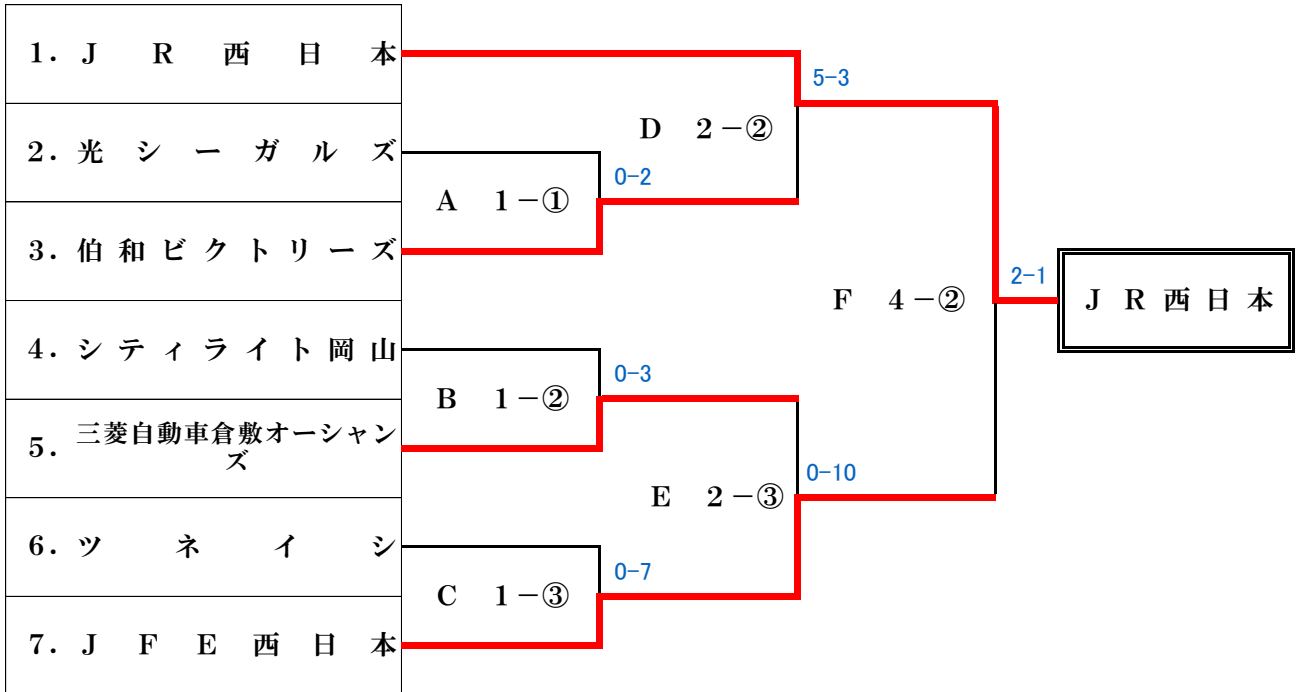

第40回社会人野球日本選手権大会中国地区予選：組合せ表

(期 日) 平成26年9月3日(水)より5日間 [雨天順延]
 (会 場) 津田恒実メモリアルスタジアム(周南市野球場)
 (試合開始時間) 3試合の場合 9:00 11:30 14:00
 2試合の場合 9:00 11:30 (但し、第一代表決定戦は、13:00)
 1試合の場合 13:00

--- 敗 者 復 活 戦 ---