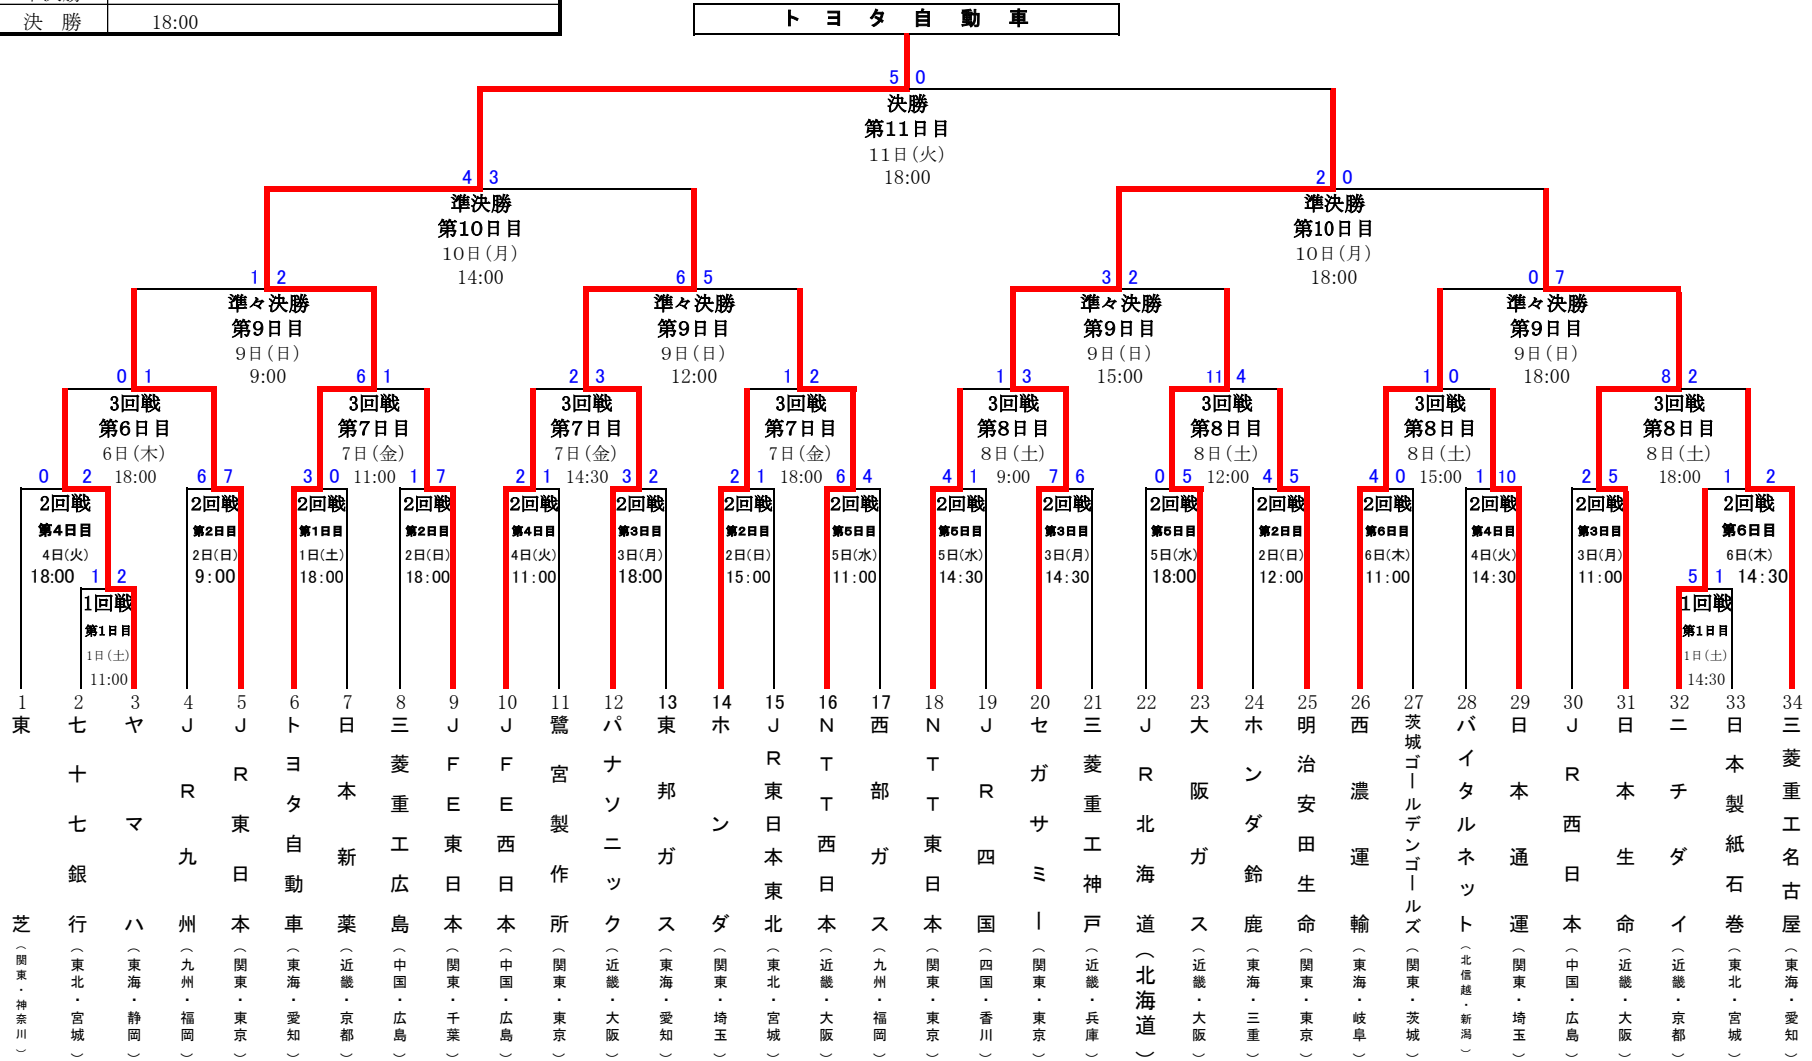

# 第40回記念社会人野球日本選手権大会 組み合わせやまがた

開催期日: 2014年11月1日(土)から11日間 場所: 京セラドーム大阪 出場チーム: 34チーム

3試合日	11:00	14:30	18:00	
4試合日	9:00	12:00	15:00	18:00
準決勝	14:00	18:00		
決勝	18:00			

## 表彰選手一覧

※2回戦(第1日第3試合～第6日第2試合)の組合せは、左側から順ではございませんので、ご注意ください。  
 ※若番のチームが1塁側となります。

### 1・2回戦組合せ