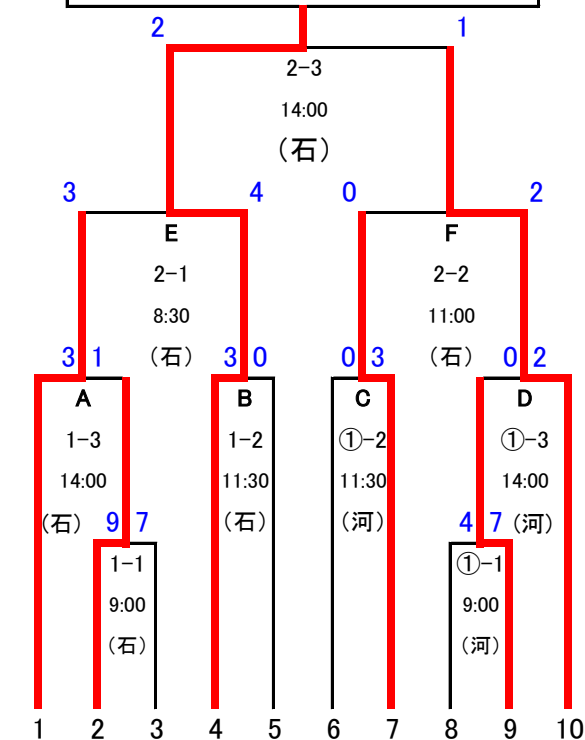

# 第38回全日本クラブ選手権第2次予選東北大会組合せ表

会期:平成25年8月2日(金)~4日(日)3日間 雨天順延

会場:(石)石巻市民球場

(河)河南中央公園球場

第1代表・水沢駒形野球倶楽部  
第2代表・オール江刺

第3代表・第4代表の決定は準決勝戦(E・F)と敗者復活戦(E・F)に対応し、優勝チーム側を第3代表、準優勝チーム側を第4代表とする

1	2	3	4	5	6	7	8	9	10
東北 マー クス	ゴ ール デ ン リ バ ー ス	鶴 岡 野 球 ク ラ ブ	水 沢 駒 形 野 球 倶 楽 部	須 賀 川 ク ラ ブ	富 士 通 ア イ ソ ッ テ ッ ク B C	H O K U T O ベ ー ス ポ ー ル ク ラ ブ	T F U ク ラ ブ	弘 前 ア レ ッ ズ	オ ー ル 江 刺
宮 城 第 一	秋 田	山 形	岩 手 第 一	福 島 第 二	福 島 第 一	宮 城 第 三	宮 城 第 二	青 森	岩 手 第 二

## 試合日程

	(石) 石巻市民球場	(河) 河南球場
1日目 8/2(金)	3試合	3試合
2日目 8/3(土)	3試合	2試合
3日目 8/4(日)	2試合	