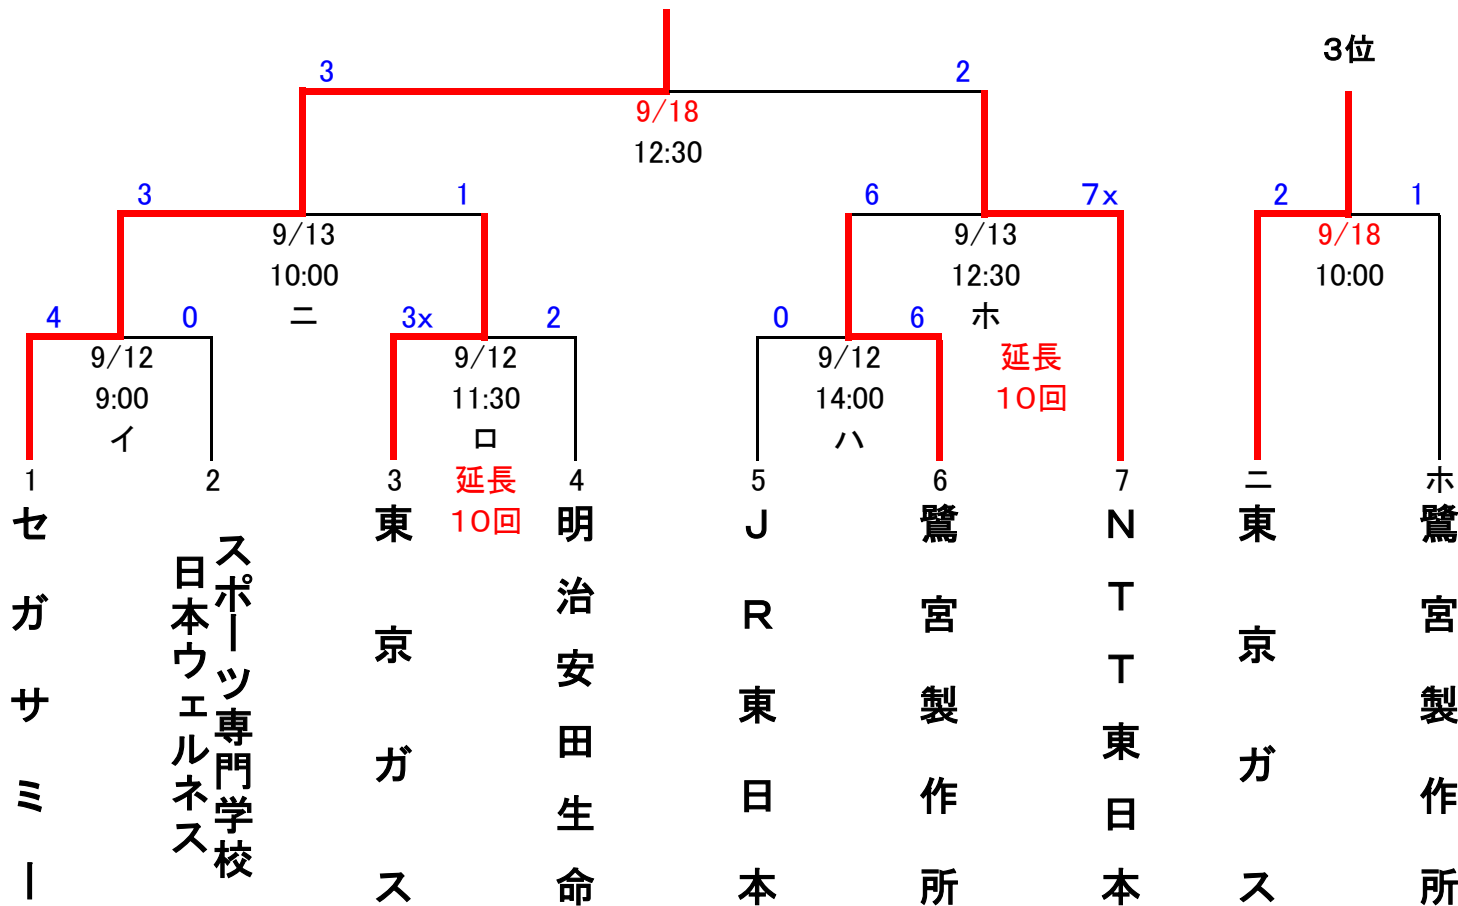

# 2013年度 東京都企業秋季大会 組合表

★期 間：9月12日(木)、13日(金)、16日(月)、17日(火)  
 (予備日)：18日(水)、19日(木)  
 ★会 場：大田スタジアム  
 ★時 間：2試合日 ①10:00 ②12:30  
 3試合日 ① 9:00 ②11:30 ③14:00  
 ※ベンチは若番が1塁側

最高殊勲選手賞 セガサミー 江藤 圭樹 内野手  
 敢闘賞 NTT東日本 高木 伴 投手  
 首位打者賞 NTT東日本 松本 匠 内野手 8打数5安打 打率625  
 打撃賞 セガサミー 江藤 圭樹 内野手

\*9/16雨天中止

優勝

## ◆5位、6位、7位決定戦

9/17 9:00 イ VS 口  
 ウェルネス - 明治安田  
 0 - 7x

大会規定により7回コールド

9/17 11:30 ハ VS 口  
 JR東日本 - 明治安田  
 4 - 1

9/17 14:00 ハ VS イ  
 JR東日本 - ウェルネス  
 5 - 0

	ウェルネス	明治	JR	順位
ウェルネス	-	● 0-7	● 0-5	7位
明治	○ 7-0	-	● 1-4	6位
JR	○ 5-0	○ 4-1	-	5位