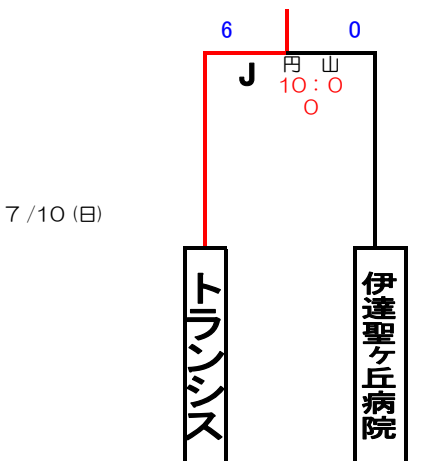

第82回都市対抗野球 北海道地区 第一次予選大会

北海道地区 第二次予選進出決定戦