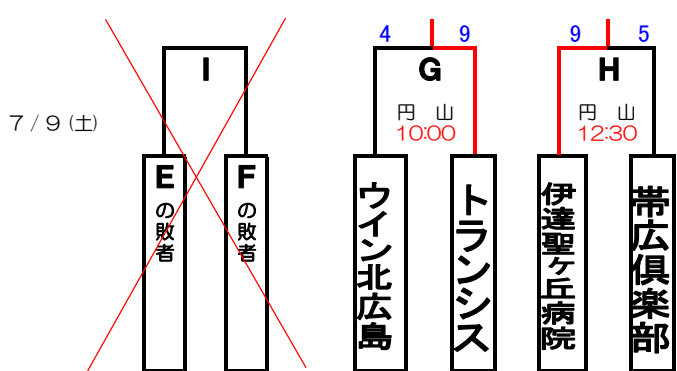

第82回都市対抗野球 北海道地区 第一次予選大会
北海道地区 第二次予選進出決定戦

- E の勝者は 二次予選大会へ進出 代表1
- F の勝者は 二次予選大会へ進出 代表2
- ~~E の敗者は 敗者復活戦へ~~
- F の敗者は 二次予選大会へ進出 代表3

第82回都市対抗野球 北海道地区 第一次予選大会

北海道地区 敗者復活一回戦

- G の勝者は 第4代表決定戦へ
- H の勝者は 第4代表決定戦へ