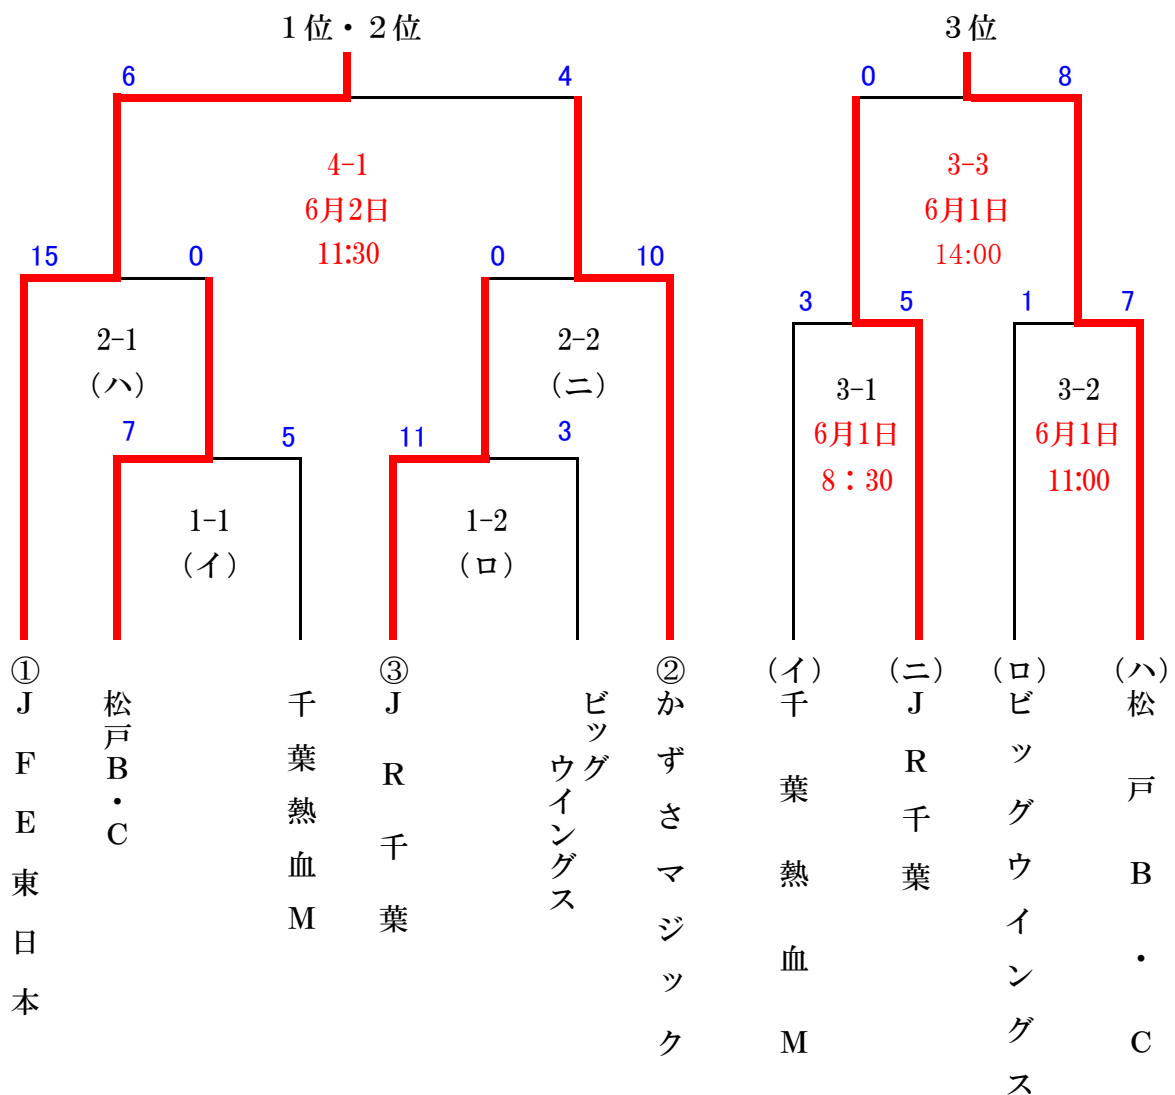

第82回 都市対抗野球千葉県大会（2次）組合せ

○ 期 日

5月26日（木）～ 4日間 雨天順延

○ 場 所

市原市臨海球場 （5月26日・27日 6月1日・2日）

○ 組 合 せ

*5/28・29雨天順延

☆上位3チームが都市対抗南関東大会へ