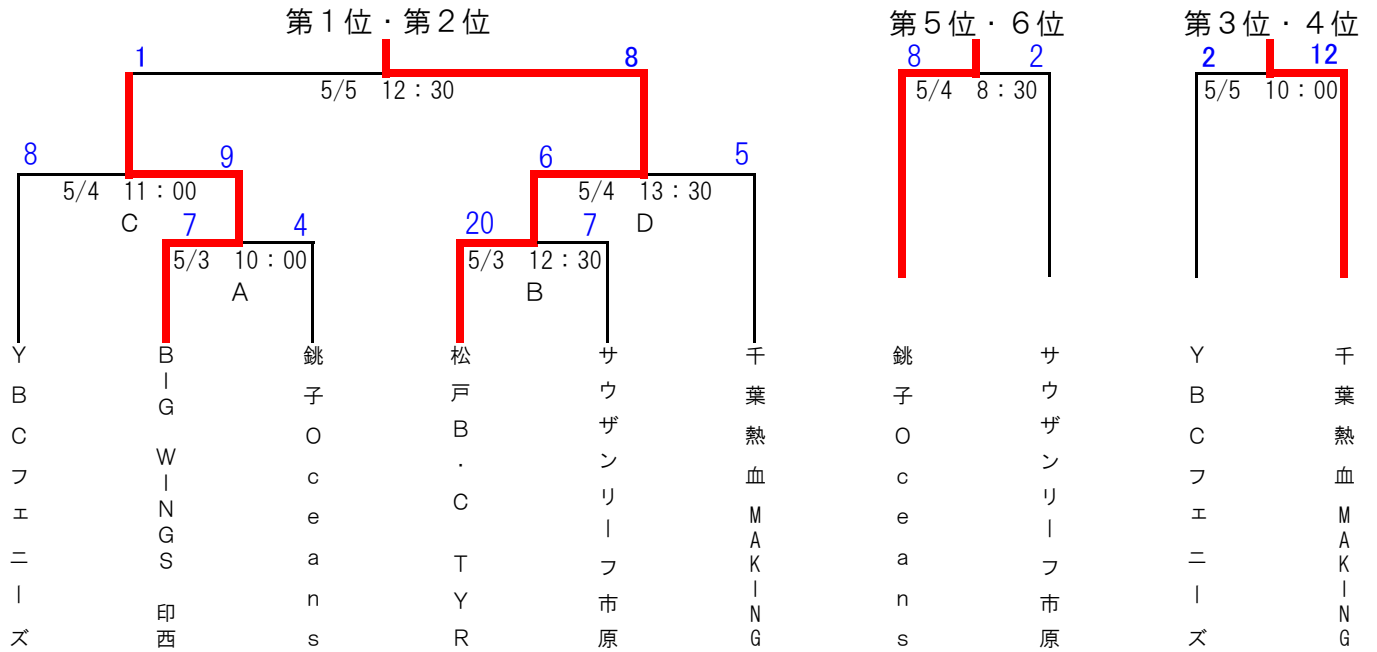

第82回 都市対抗野球千葉県大会 兼 第36回 全日本クラブ選手権千葉県大会 組合せ

市原臨海球場

○千葉県大会（1次）

5月3日、4日、5日

☆上位3チームは都市対抗千葉県大会2次へ

☆上位2チームはクラブ選手権南関東大会へ