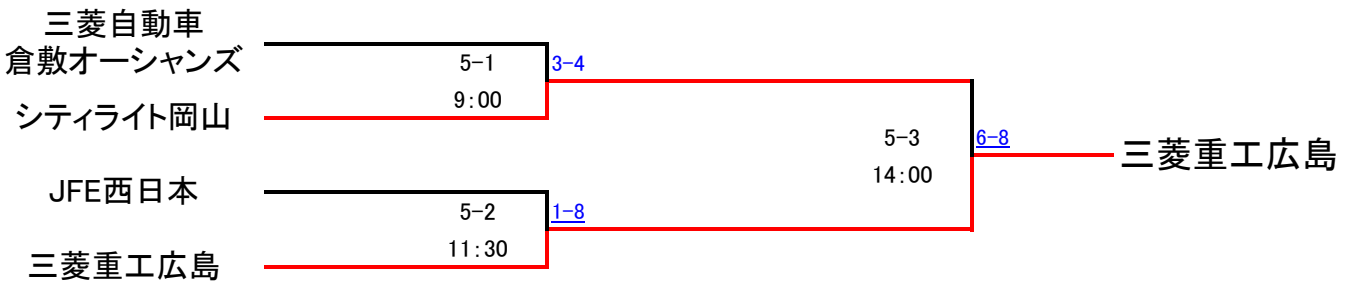

中国地区社会人交流試合組合せ

開催期日 : 2011年6月17日(金)~5日間 雨天順延

場 所 東広島アクアスタジアム

* 6/20は雨天のため中止となりました。

ベンチは左側が一塁

	第一試合(9:00)	第二試合(11:30)	第三試合(14:00)
1日目	伯和ビクトリーズ 6-0 日本ウェルネススポーツ	シティライト岡山 2-0 ワイテック	ツネイシ 0-9 JFE西日本
2日目	光シーガルズ 6-2 MSH塩見	倉敷オーシャンズ 4-2 伯和ビクトリーズ	山口きららマウントG 2-9 シティライト岡山
3日目	三菱重工三原 8-2 ツネイシ	三菱重工広島 3-1 光シーガルズ	ワイテック 3-2 山口きららマウントG
4日目	日本ウェルネススポーツ 0-4 倉敷オーシャンズ	JFE西日本 7-0 三菱重工三原	MSH塩見 1-4 三菱重工広島

Aグループ	伯和	ウェルネス	倉敷	勝	負	分	順位
伯和ビクトリーズ		○6-0	●2-4	1	1	0	2
日本ウェルネススポーツ専門学校広島校	●0-6		●0-4	0	2	0	3
三菱自動車倉敷オーシャンズ	○4-2	○4-0		2	0	0	1

Bグループ	シティライト	ワイテック	山口きらら	勝	負	分	順位
シティライト岡山		○2-0	○9-2	2	0	0	1
ワイテック	●0-2		○3-2	1	1	0	2
山口きららマウントG	●2-9	●2-3		0	2	0	3

Cグループ	ツネイシ	JFE	三菱三原	勝	負	分	順位
ツネイシ		●0-9	●2-8	0	2	0	3
JFE西日本	○9-0		○7-0	2	0	0	1
三菱重工三原	○8-2	●0-7		1	1	0	2

Dグループ	シーガルズ	MSH	三菱広島	勝	負	分	順位
光シーガルズ		○6-2	●1-3	1	1	0	2
MSH塩見	●2-6		●1-4	0	2	0	3
三菱重工広島	○3-1	○4-1		2	0	0	1

1. 試合方法

4グループリーグ戦&各グループ1位によるトーナメント方式

(* 全試合9回終了時点で同点の場合、延長回はタイブレークを適用する)

2. 各リーグの順位は勝率による(同率の場合は下記による)

1) 当該チームの対戦成績
2) 得失点率差の大きいチームを上位
3) 失点率の小さいチームを上位
4) 自責点率が小さいチームを上位
5) チーム打率が高いチームを上位
6) 抽選(コイントス)

* タイブレークを適用したイニング成績は除く