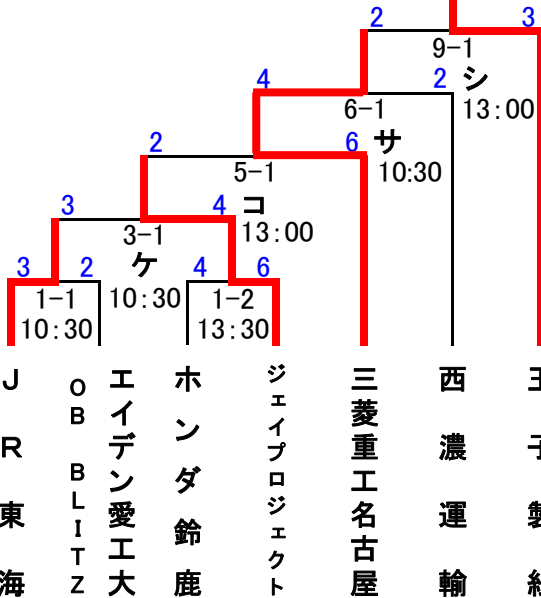

第81回 都市対抗野球大会 東海地区2次予選

◆ 大会日程 【代表決定トーナメント進出順位決定リーグ】 6月11日(金)から9日間
【代表決定(敗者復活)トーナメント】 6月24日(木)から11日間

◆ 会場 岡崎市民球場

【リーグ戦グループ割】

Aグループ	① 東邦ガス	② J R 東海	③ 東海理化	④ ヤマハ
Bグループ	⑤ 東海 R E X	⑥ ジェイプロジェクト	⑦ 王子製紙	⑧ 三菱自動車岡崎
Cグループ	⑨ 西濃運輸	⑩ トヨタ自動車	⑪ Honda 鈴鹿	⑫ 三菱重工名古屋

1位		2位		3位		4位	
Aグループ	ヤマハ	東邦ガス	東海理化	JR東海			
Bグループ	王子製紙	東海 REX	三菱自動車岡崎	ジェイプロジェクト			
Cグループ	トヨタ自動車	西濃運輸	三菱重工名古屋	Honda 鈴鹿			

1) 代表決定トーナメント進出順位決定リーグ戦 ※以下、対戦左側記載チーム一塁側 *6/18雨天順延

日程	第一試合 (10:30開始)				第二試合 (13:30開始)				
	第1日目	① 東邦ガス	2-4	② J R 東海	③ 東海理化	1-3	④ ヤマハ		
第2日目	⑤ 東海 R E X	4-0	⑥ ジェイプロジェクト	⑦ 王子製紙	3-0	⑧ 三菱自動車岡崎			
第3日目	⑨ 西濃運輸	3-5	⑩ トヨタ自動車	⑪ Honda 鈴鹿	0-7	⑫ 三菱重工名古屋			
第4日目	① 東邦ガス	5-1	③ 東海理化	② J R 東海	8-9	④ ヤマハ			
第5日目	⑤ 東海 R E X	1-5	⑦ 王子製紙	⑥ ジェイプロジェクト	再試合	⑧ 三菱自動車岡崎			
第6日目				⑥ ジェイプロジェクト	0-2	⑧ 三菱自動車岡崎			
第7日目	⑨ 西濃運輸	5-6	⑪ Honda 鈴鹿	⑩ トヨタ自動車	11-0	⑫ 三菱重工名古屋			
第8日目	④ ヤマハ	8-7	① 東邦ガス	② J R 東海	1-6	③ 東海理化			
第9日目	⑧ 三菱自動車岡崎	0-1	⑤ 東海 R E X	⑥ ジェイプロジェクト	1-7	⑦ 王子製紙			
第10日目	⑫ 三菱重工名古屋	0-7	⑨ 西濃運輸	⑩ トヨタ自動車	9-6	⑪ Honda 鈴鹿			

2) 代表決定(敗者復活)トーナメント戦 (1-1.1-2の敗者復活はなし) 6月24日(木)から11日間

第1代表 トヨタ自動車

第2代表 東邦ガス

第3代表 東海理化

東海 R E X 王子製紙 ヤマハ トヨタ自動車 王子製紙 西濃運輸 東邦ガス

東海 R E X 東海理化 ヤマハ 三菱自動車岡崎

★上位4チームは抽選によりポジションを決定

*6/26・7/3雨天順延

第4代表 王子製紙

第5代表 ヤマハ

第6代表 三菱重工名古屋

J R 東海 O B L I T Z エイデン愛工大 ホンダ鈴鹿 ジェイプロジェクト 三菱重工名古屋 西濃運輸 王子製紙 東海 R E X 三菱自動車岡崎 ヤマハ 三菱自動車岡崎 J R 東海 西濃運輸 ジェイプロジェクト 東海 R E X 三菱重工名古屋