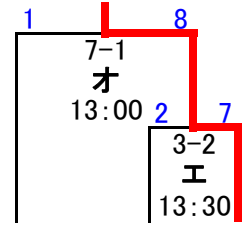

第81回 都市対抗野球大会 東海地区2次予選

◆ 大会日程 【代表決定トーナメント進出順位決定リーグ】 6月11日(金)から9日間
【代表決定(敗者復活)トーナメント】 6月24日(木)から11日間

◆ 会場 岡崎市民球場

【リーグ戦グループ割】

Aグループ	① 東邦ガス	② J R 東海	③ 東海理化	④ ヤマハ
Bグループ	⑤ 東海 R E X	⑥ ジェイプロジェクト	⑦ 王子製紙	⑧ 三菱自動車岡崎
Cグループ	⑨ 西濃運輸	⑩ トヨタ自動車	⑪ Honda 鈴鹿	⑫ 三菱重工名古屋

1位		2位		3位		4位	
Aグループ	ヤマハ	東邦ガス	東海理化	JR東海			
Bグループ	王子製紙	東海 REX	三菱自動車岡崎	ジェイプロジェクト			
Cグループ	トヨタ自動車	西濃運輸	三菱重工名古屋	Honda 鈴鹿			

1) 代表決定トーナメント進出順位決定リーグ戦 ※以下、対戦左側記載チーム一塁側 *6/18雨天順延

日程	第一試合 (10:30開始)				第二試合 (13:30開始)				
	第1日目	① 東邦ガス	2-4	② J R 東海	③ 東海理化	1-3	④ ヤマハ		
第2日目	⑤ 東海 R E X	4-0	⑥ ジェイプロジェクト	⑦ 王子製紙	3-0	⑧ 三菱自動車岡崎			
第3日目	⑨ 西濃運輸	3-5	⑩ トヨタ自動車	⑪ Honda 鈴鹿	0-7	⑫ 三菱重工名古屋			
第4日目	① 東邦ガス	5-1	③ 東海理化	② J R 東海	8-9	④ ヤマハ			
第5日目	⑤ 東海 R E X	1-5	⑦ 王子製紙	⑥ ジェイプロジェクト	再試合	⑧ 三菱自動車岡崎			
第6日目				⑥ ジェイプロジェクト	0-2	⑧ 三菱自動車岡崎			
第7日目	⑨ 西濃運輸	5-6	⑪ Honda 鈴鹿	⑩ トヨタ自動車	11-0	⑫ 三菱重工名古屋			
第8日目	④ ヤマハ	8-7	① 東邦ガス	② J R 東海	1-6	③ 東海理化			
第9日目	⑧ 三菱自動車岡崎	0-1	⑤ 東海 R E X	⑥ ジェイプロジェクト	1-7	⑦ 王子製紙			
第10日目	⑫ 三菱重工名古屋	0-7	⑨ 西濃運輸	⑩ トヨタ自動車	9-6	⑪ Honda 鈴鹿			

2) 代表決定(敗者復活)トーナメント戦 (1-1.1-2の敗者復活はなし) 6月24日(木)から11日間

第1代表 トヨタ自動車

第2代表 東邦ガス

第3代表 東海理化

東海 R E X 王子製紙 ヤマハ トヨタ自動車 王子製紙 西濃運輸 東邦ガス

東海 R E X 東海理化 ヤマハ 三菱自動車岡崎

★上位4チームは抽選によりポジションを決定

*6/26・7/3雨天順延

第4代表 王子製紙

第5代表 ヤマハ

第6代表 三菱重工名古屋

J R 東海 O B L I T Z エイデン愛工大 ホンダ鈴鹿 ジェイプロジェクト 三菱重工名古屋 西濃運輸 王子製紙 東海 R E X 三菱自動車岡崎 ヤマハ 三菱自動車岡崎 J R 東海 西濃運輸 ジェイプロジェクト 東海 R E X 三菱重工名古屋