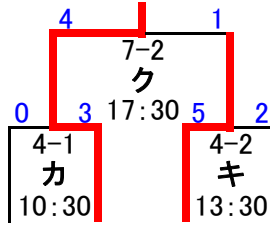

2) 代表決定(敗者復活)トーナメント戦 (1-1.1-2の敗者復活はなし) 6月24日(木)から11日間

第1代表 トヨタ自動車

第2代表 東邦ガス

第3代表 東海理化

東海 R E X 王子製紙 ヤマハ トヨタ自動車 王子製紙 西濃運輸 東邦ガス

東海 R E X 東海理化 ヤマハ 三菱自動車岡崎

★上位4チームは抽選によりポジションを決定

*6/26・7/3雨天順延