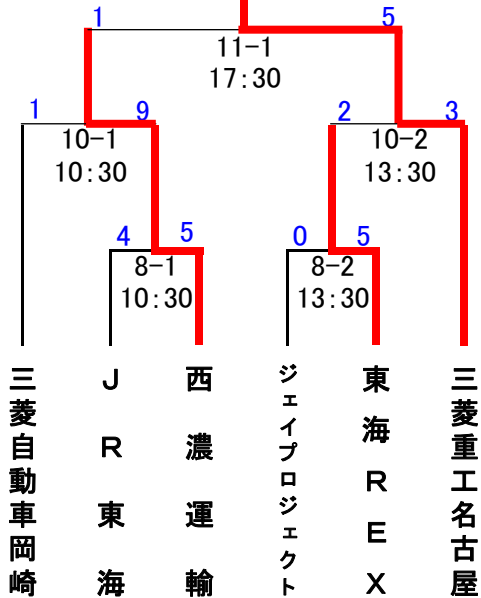

第6代表 三菱重工名古屋

J R 東海 O B L I T Z エイデン愛工大 ホンダ鈴鹿 ジェイプロジェクト 三菱重工名古屋 西濃運輸 王子製紙 東海 R E X 三菱自動車岡崎 ヤマハ 三菱自動車岡崎 J R 東海 西濃運輸 ジェイプロジェクト 東海 R E X 三菱重工名古屋