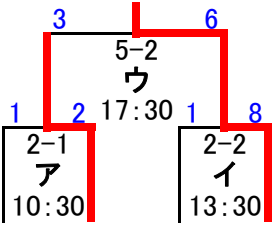

第81回 都市対抗野球大会 東海地区2次予選

◆ 大会日程 【代表決定トーナメント進出順位決定リーグ】 6月11日(金)から9日間
【代表決定(敗者復活)トーナメント】 6月24日(木)から11日間

◆ 会場 岡崎市民球場

【リーグ戦グループ割】

Aグループ	① 東邦ガス	② J R 東海	③ 東海理化	④ ヤマハ
Bグループ	⑤ 東海 R E X	⑥ ジェイプロジェクト	⑦ 王子製紙	⑧ 三菱自動車岡崎
Cグループ	⑨ 西濃運輸	⑩ トヨタ自動車	⑪ Honda 鈴鹿	⑫ 三菱重工名古屋

1位		2位		3位		4位	
Aグループ	ヤマハ	東邦ガス	東海理化	JR東海			
Bグループ	王子製紙	東海 REX	三菱自動車岡崎	ジェイプロジェクト			
Cグループ	トヨタ自動車	西濃運輸	三菱重工名古屋	Honda 鈴鹿			

1) 代表決定トーナメント進出順位決定リーグ戦 ※以下、対戦左側記載チーム一塁側 *6/18雨天順延

日程	第一試合 (10:30開始)				第二試合 (13:30開始)				
	第1日目	① 東邦ガス	2-4	② J R 東海	③ 東海理化	1-3	④ ヤマハ		
第2日目	⑤ 東海 R E X	4-0	⑥ ジェイプロジェクト	⑦ 王子製紙	3-0	⑧ 三菱自動車岡崎			
第3日目	⑨ 西濃運輸	3-5	⑩ トヨタ自動車	⑪ Honda 鈴鹿	0-7	⑫ 三菱重工名古屋			
第4日目	① 東邦ガス	5-1	③ 東海理化	② J R 東海	8-9	④ ヤマハ			
第5日目	⑤ 東海 R E X	1-5	⑦ 王子製紙	⑥ ジェイプロジェクト	再試合	⑧ 三菱自動車岡崎			
第6日目				⑥ ジェイプロジェクト	0-2	⑧ 三菱自動車岡崎			
第7日目	⑨ 西濃運輸	5-6	⑪ Honda 鈴鹿	⑩ トヨタ自動車	11-0	⑫ 三菱重工名古屋			
第8日目	④ ヤマハ	8-7	① 東邦ガス	② J R 東海	1-6	③ 東海理化			
第9日目	⑧ 三菱自動車岡崎	0-1	⑤ 東海 R E X	⑥ ジェイプロジェクト	1-7	⑦ 王子製紙			
第10日目	⑫ 三菱重工名古屋	0-7	⑨ 西濃運輸	⑩ トヨタ自動車	9-6	⑪ Honda 鈴鹿			

2) 代表決定(敗者復活)トーナメント戦 (1-1.1-2の敗者復活はなし) 6月24日(木)から11日間

第1代表 トヨタ自動車