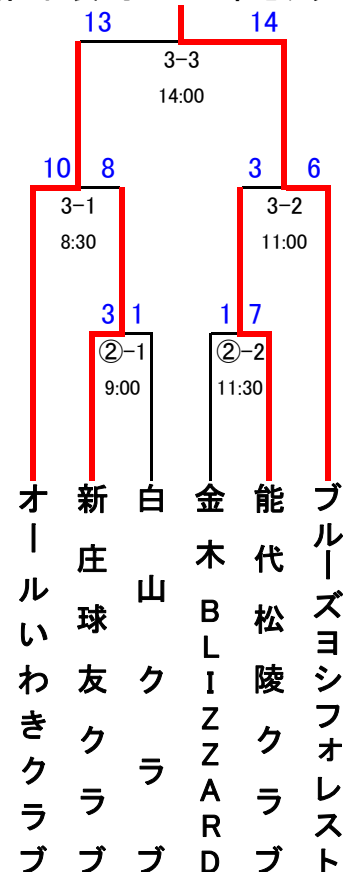

第34回全日本クラブ選手権第2次予選東北大会組合せ表

会期:平成21年6月19日(金)~21日(日)

会場:(弘)弘前市運動公園野球場

(岩)岩木山総合公園野球場

トーナメント(第1、第2代表)

優勝(第1代表):水沢駒形野球倶楽部
準優勝(第2代表):NTTグループ東北マークス

最優秀選手 深井展広(水沢駒形野球倶楽部)

敢闘賞 只野竜馬(NTTグループ東北マークス)

打撃賞 千田雄大(水沢駒形野球倶楽部)
打率:6割2分5厘
10打席 8打数 5安打

敗者復活戦(第3、第4代表)

第3代表:ブルーズヨシフォレスト
第4代表:オールいわきクラブ

| | | | | | | | | | |
|---------------|-------|---------|------------|-----------|-------------|-------|----------|---------|-----------|
| NTTグループ東北マークス | 久慈クラブ | 新庄球友クラブ | 金木BLIZZARD | オールいわきクラブ | ブルーズヨシフォレスト | 白山クラブ | いわき菊田クラブ | 能代松陵クラブ | 水沢駒形野球倶楽部 |
| 宮城① | 岩手② | 山形 | 青森② | 福島① | 青森① | 宮城② | 福島② | 秋田 | 岩手① |