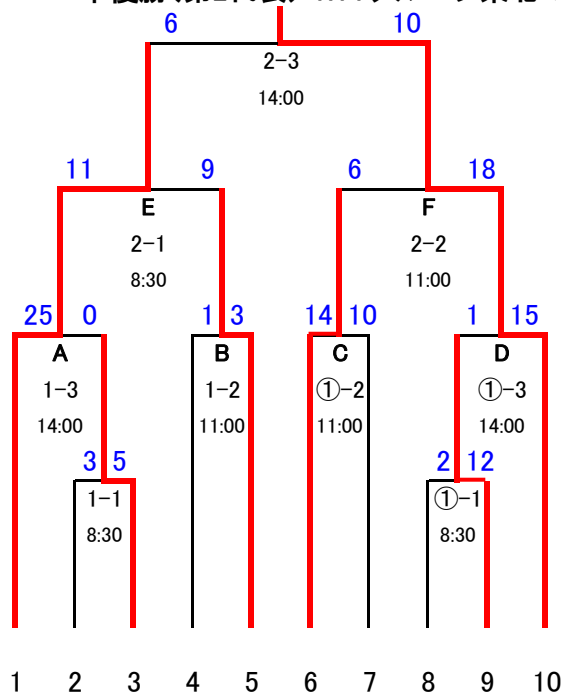

第34回全日本クラブ選手権第2次予選東北大会組合せ表

会期:平成21年6月19日(金)~21日(日)

会場:(弘)弘前市運動公園野球場

(岩)岩木山総合公園野球場

トーナメント(第1、第2代表)

優勝(第1代表):水沢駒形野球倶楽部
準優勝(第2代表):NTTグループ東北マークス

最優秀選手 深井展広(水沢駒形野球倶楽部)

敢闘賞 只野竜馬(NTTグループ東北マークス)

打撃賞 千田雄大(水沢駒形野球倶楽部)
打率:6割2分5厘
10打席 8打数 5安打

敗者復活戦(第3、第4代表)

第3代表:ブルーズヨシフォレスト
第4代表:オールいわきクラブ

| | | | | | | | | | |
|---------------|-------|---------|------------|-----------|-------------|-------|----------|---------|-----------|
| NTTグループ東北マークス | 久慈クラブ | 新庄球友クラブ | 金木BLIZZARD | オールいわきクラブ | ブルーズヨシフォレスト | 白山クラブ | いわき菊田クラブ | 能代松陵クラブ | 水沢駒形野球倶楽部 |
| 宮城① | 岩手② | 山形 | 青森② | 福島① | 青森① | 宮城② | 福島② | 秋田 | 岩手① |