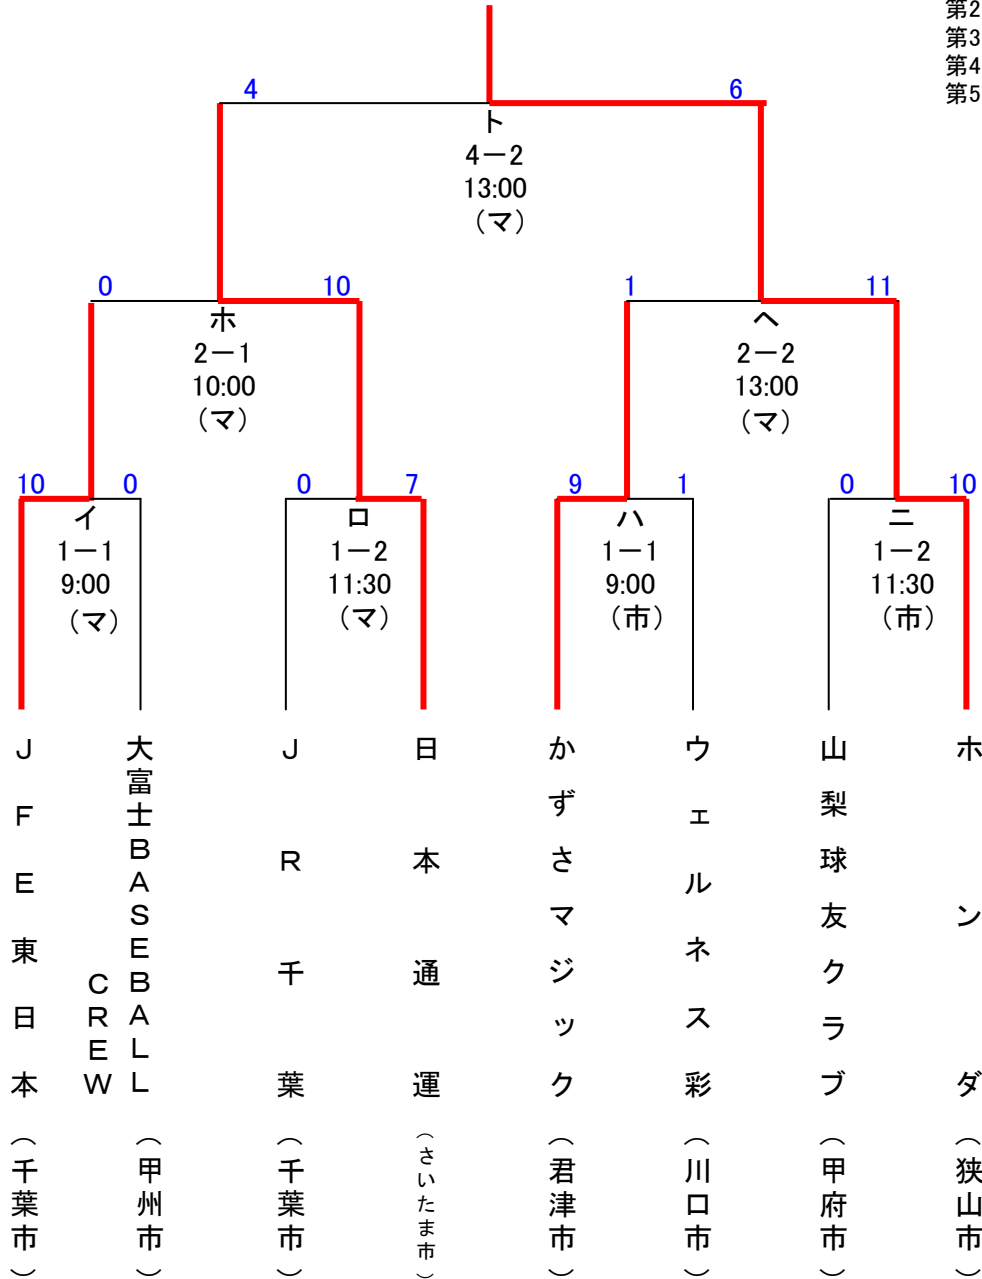

第80回都市対抗野球南関東大会組み合わせ

☆期日 6月16日～5日間〔雨天順延〕

☆場所 (マ)千葉マリスタジアム・(市)市原市営臨海球場

〔試合日程〕

- 第1日目 イ・ロ・A・ハ・ニ・B
- 第2日目 ホ・へ
- 第3日目 C・D
- 第4日目 E・ト
- 第5日目 F

第1代表 Honda

第2代表 日本通運

関東代表決定戦進出(敗者チーム) JFE東日本