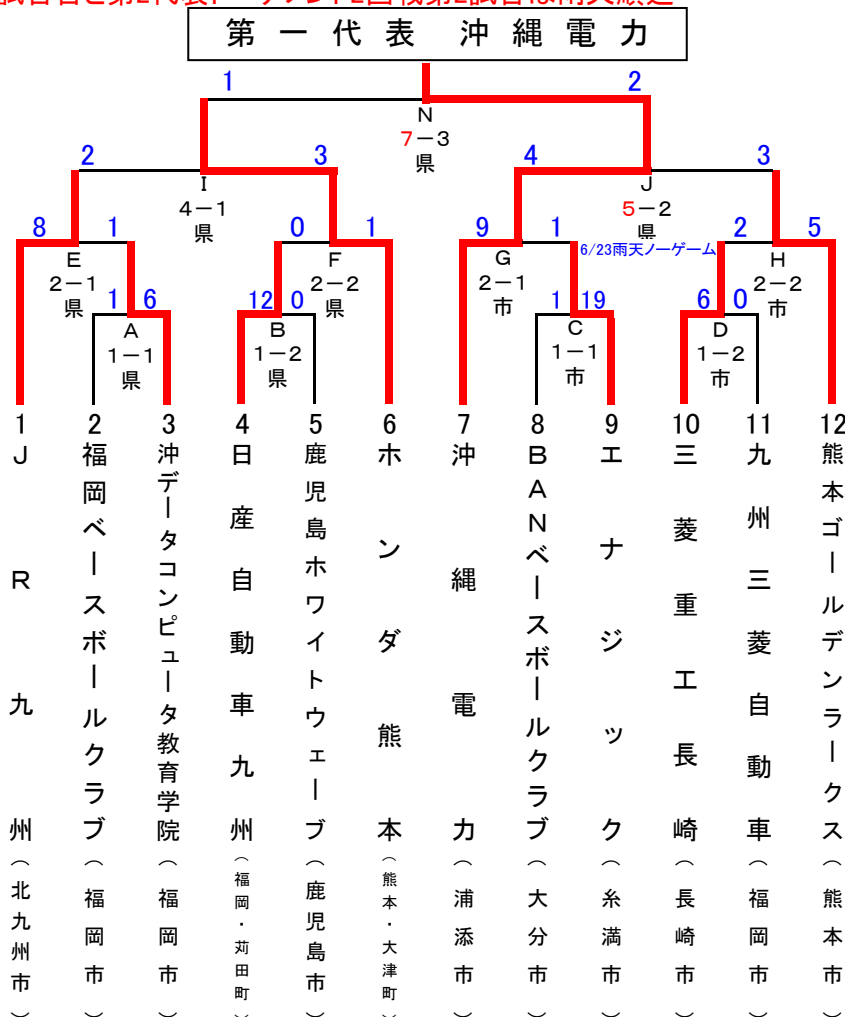

# 第80回都市対抗野球大会九州地区予選 兼 第48回九州社会人野球選手権大会

期 日:平成21年6月20日(土)~8日間(雨天順延)

会 場:長崎県営野球場「ビッグNスタジアム」……県  
:長崎市営かきどまり野球場 ……………市

開始時間:1試合の場合 11:00  
:2試合の場合 10:00 13:00  
:3試合の場合 9:00 12:00 15:00

\* 6/23準決勝2試合目と第2代表トーナメント2回戦第2試合は雨天順延

《 敗者復活トーナメント 》