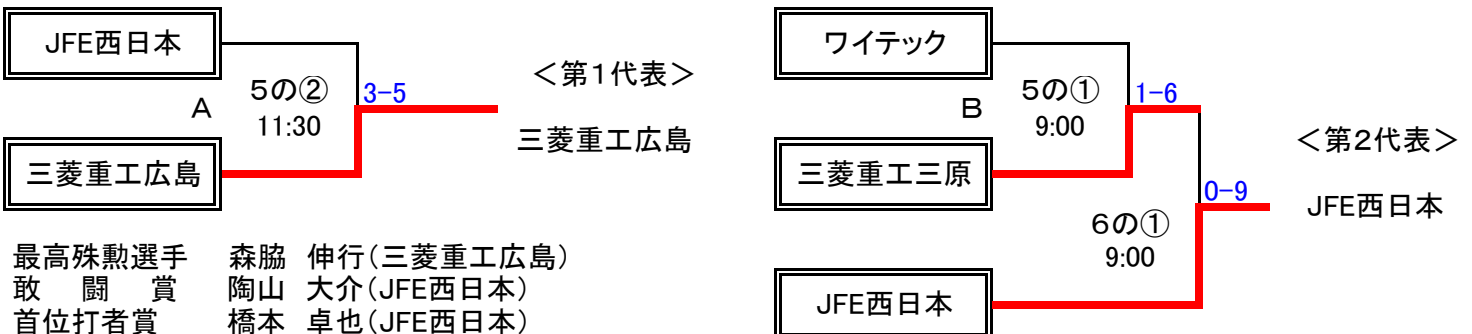

第36回社会人野球日本選手権大会「中国地区予選」
兼 第57回中国地区社会人野球選手権大会

中国地区連盟

◆日程：2009年10月12日(金)～6日間

◆会場：三原市民球場

【予選リーグ】

月日	試合	開始時刻	対戦カード			
第1日 10月12日(月)	①	9:00～	三菱自動車倉敷オーシャンズ	3-0	光シーガルズ	
	②	11:30～	ワイテック	0-7	JFE西日本	
	③	14:00～	伯和ビクトリーズ	1-5	三菱重工広島	
第2日 10月13日(火)	①	9:00～	三菱自動車倉敷オーシャンズ	2-2	JFE西日本	
	②	11:30～	シティライト岡山	4-8	三菱重工広島	
	③	14:00～	三菱重工三原	8-3	伯和ビクトリーズ	
第3日 10月14日(水)	①	9:00～	ワイテック	2-1	三菱自動車倉敷オーシャンズ	
	②	11:30～	三菱重工三原	2-3	シティライト岡山	
	③	14:00～	JFE西日本	3-0	光シーガルズ	
第4日 10月15日(木)	①	9:00～	三菱重工広島	4-1	三菱重工三原	
	②	11:30～	シティライト岡山	2-4	伯和ビクトリーズ	
	③	14:00～	光シーガルズ	2-6	ワイテック	

《予選Aリーグ》

チーム名	三菱自動車倉敷オーシャンズ	光シーガルズ	ワイテック	JFE西日本	勝	敗	引分	勝点	失点	順位
三菱自動車倉敷オーシャンズ		○3-0	●2-1	△2-2	1	1	1	4	3	3
光シーガルズ	●0-3		●2-6	●0-3	0	3		0	12	4
ワイテック	○2-1	○6-2		●0-7	2	1		6	10	2
JFE西日本	△2-2	○3-0	○7-0		2	0	1	8	2	1

《予選Bリーグ》

チーム名	シティライト岡山	三菱重工広島	三菱重工三原	伯和ビクトリーズ	勝	敗	引分	勝点	失点	順位
シティライト岡山		●4-8	○3-2	●2-4	1	2		3	14	3
三菱重工広島	○8-4		○4-1	○5-1	3	0		9	6	1
三菱重工三原	●2-3	●1-4		○8-3	1	2		3	10	2
伯和ビクトリーズ	○4-2	●1-5	●3-8		1	2		3	15	4

予選リーグの順位は勝ち点制により決定する。

コールド勝：4点 勝：3点 引き分け：1点 負：0点 コールド負：-1点

同点の場合は以下の順序で順位を決定する。

- ① 当該チームの対戦成績
- ② 得失点率差の大きいチームが上位
- ③ 失点率が少ないチームが上位
- ④ 自责点率が小さいチームが上位
- ⑤ チーム打率が高いチームが上位
- ⑥ 上記①～⑤で同条件の場合は、再試合

《計算式》

※得失点率差＝得点率－失点率
・得点率＝総得点÷総攻撃イニング数
・失点率＝総失点÷総守備イニング数
※自责点率＝総自责点÷総守備イニング数

決勝トーナメント(敗者復活方式)

最高殊勲選手 森脇 伸行(三菱重工広島)
敢闘賞 陶山 大介(JFE西日本)
首位打者賞 橋本 卓也(JFE西日本)
17打数8安打.471