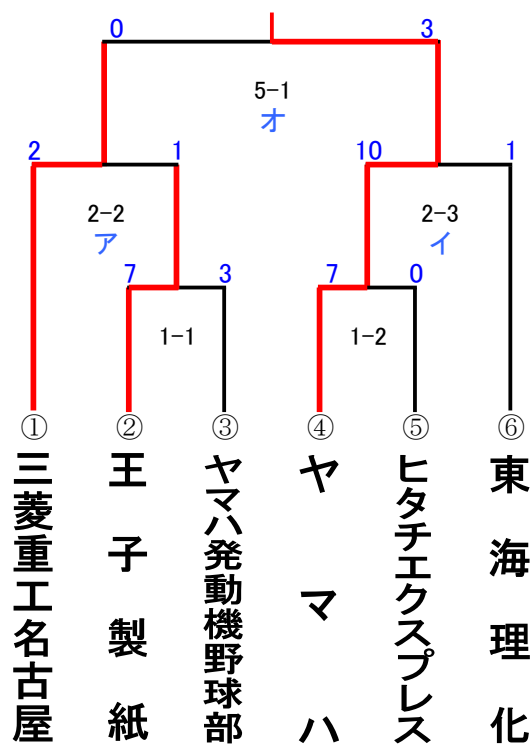

第35回日本選手権大会 東海2次予選

と き / 平成20年9月26日から6日間(雨天順延) ところ / 岡崎市民球場 試合時間 / 3試合/日 9:00 / 11:30 / 14:00
 2試合/日 10:30 / 13:00
 1試合/日 13:00

主 催 / 日本野球東海地区連盟 / 毎日新聞社 協 賛 / ミニミニ / ミニテック

【ストレートゾーン】

【敗者復活ゾーン】

*9/29・30雨天順延

- 【①⑫枠】 春季大会優勝チームと都市対抗第1代表による抽選
- 【③⑨枠】 1次予選勝ち上がり2チームによる抽選
- 【⑤⑪枠】 ヒタチエクスプレス、名古屋ウェルネスの2チームによる抽選

※JR東海、Honda鈴鹿、トヨタ自動車は、JABA大会で出場権を獲得しているため予選は不参加。