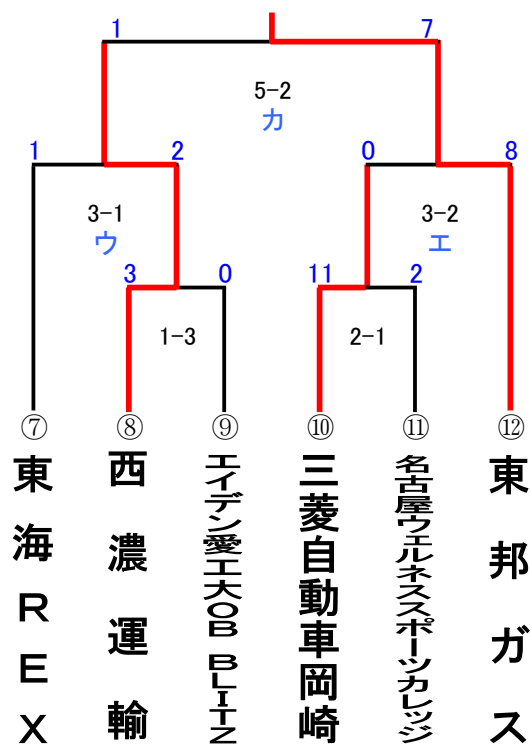

第35回日本選手権大会 東海2次予選

と き / 平成20年9月26日から6日間(雨天順延) ところ / 岡崎市民球場 試合時間 / 3試合/日 9:00 / 11:30 / 14:00
 2試合/日 10:30 / 13:00
 1試合/日 13:00

主 催 / 日本野球東海地区連盟 / 毎日新聞社 協 賛 / ミニミニ / ミニテック

【ストレートゾーン】

【敗者復活ゾーン】

*9/29・30雨天順延

- 【①⑫枠】 春季大会優勝チームと都市対抗第1代表による抽選
- 【③⑨枠】 1次予選勝ち上がり2チームによる抽選
- 【⑤⑪枠】 ヒタチエクスプレス、名古屋ウェルネスの2チームによる抽選

※JR東海、Honda鈴鹿、トヨタ自動車は、JABA大会で出場権を獲得しているため予選は不参加。