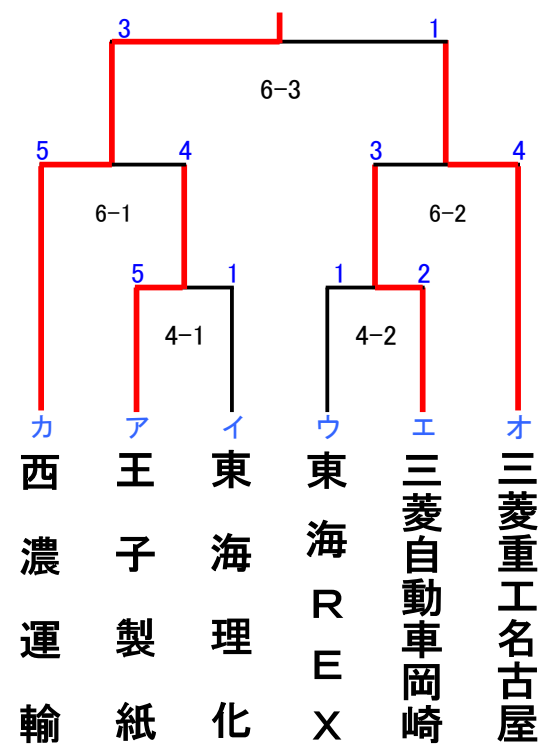

第35回日本選手権大会 東海2次予選

と き / 平成20年9月26日から6日間(雨天順延) ところ / 岡崎市民球場 試合時間 / 3試合/日 9:00 / 11:30 / 14:00
 2試合/日 10:30 / 13:00
 1試合/日 13:00

主 催 / 日本野球東海地区連盟 / 毎日新聞社 協 賛 / ミニミニ / ミニテック

【ストレートゾーン】

【敗者復活ゾーン】

*9/29・30雨天順延

- 【①⑫枠】 春季大会優勝チームと都市対抗第1代表による抽選
- 【③⑨枠】 1次予選勝ち上がり2チームによる抽選
- 【⑤⑪枠】 ヒタチエクスプレス、名古屋ウェルネスの2チームによる抽選

※JR東海、Honda鈴鹿、トヨタ自動車は、JABA大会で出場権を獲得しているため予選は不参加。