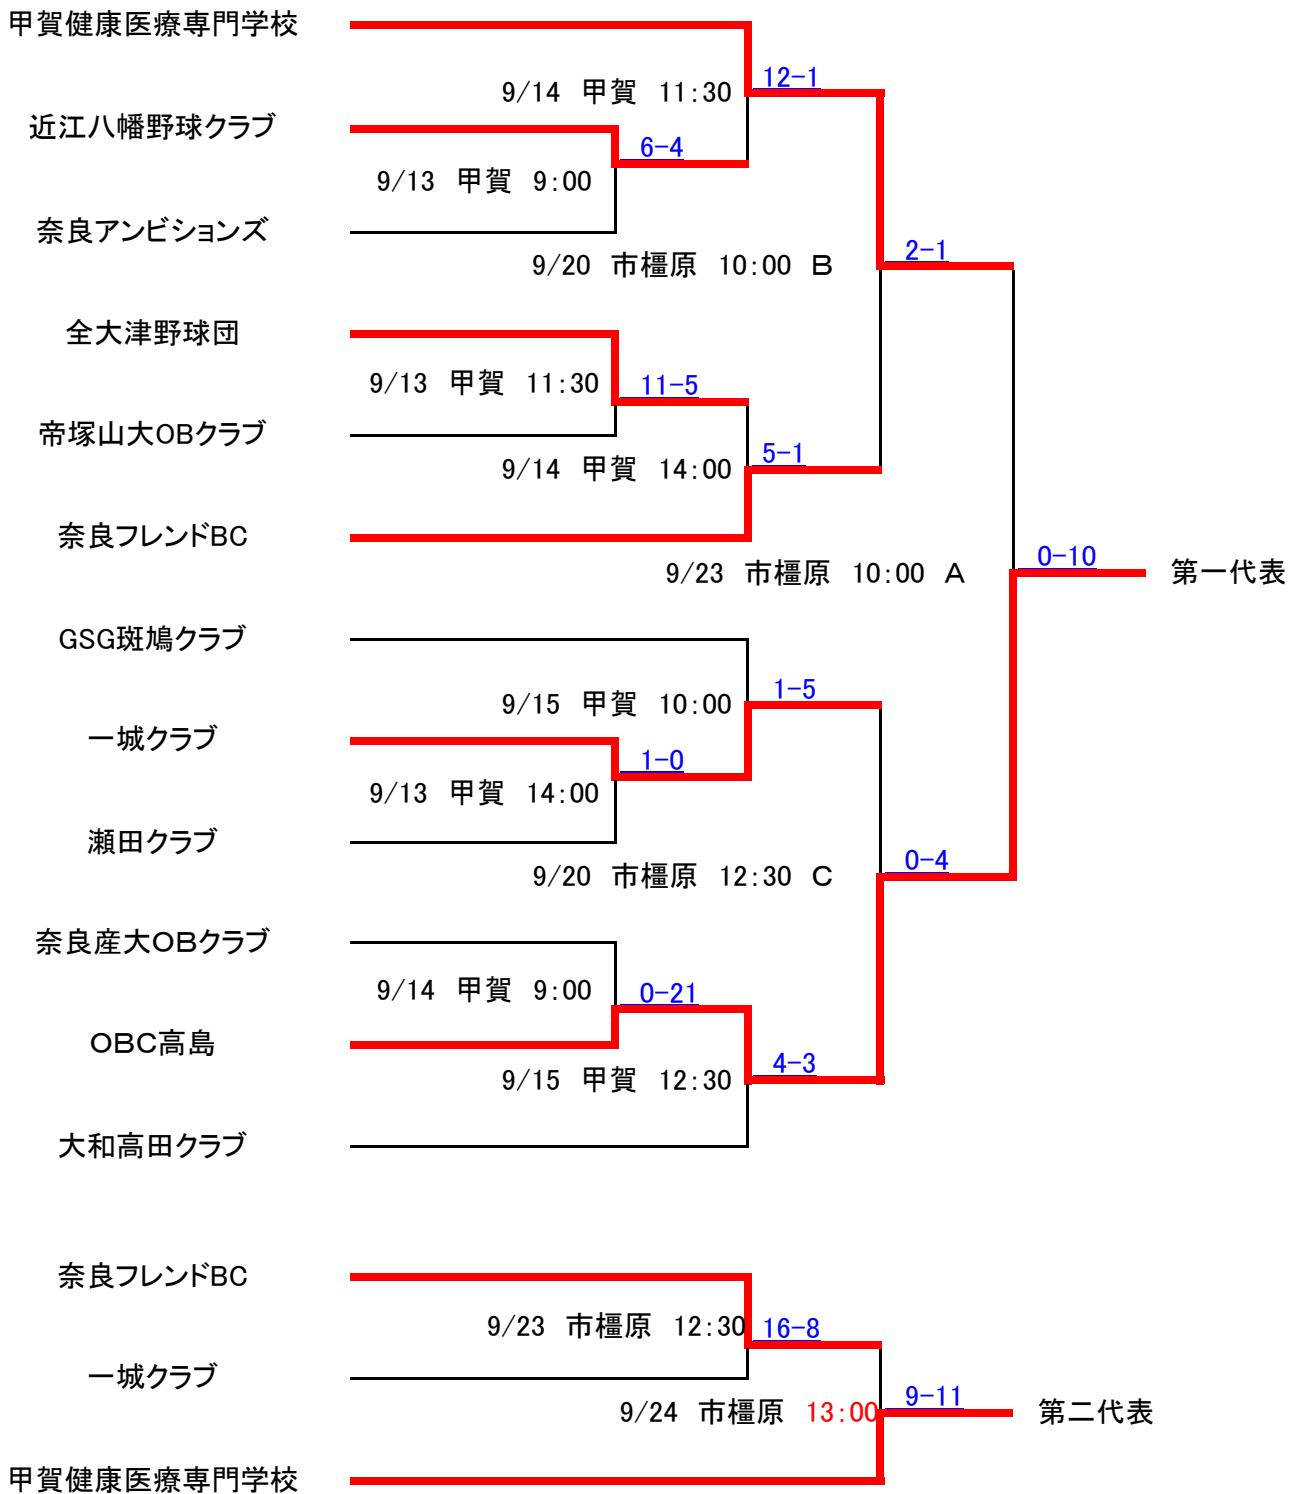

# 第35回日本選手権大会 滋賀・奈良一次予選

\* 予備日 25日・26日

市榿原: 榿原市営運動公園野球場  
甲 賀: 甲賀市民スタジアム