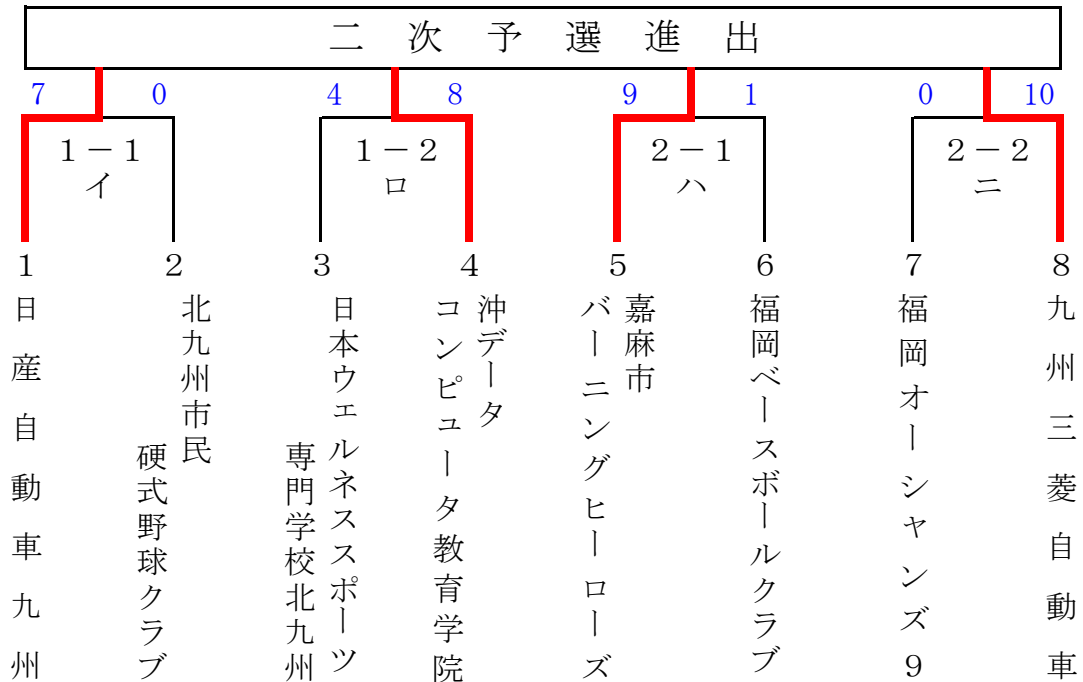

第35回社会人野球日本選手権福岡県予選 〈 トーナメント表 〉

期 日：平成20年9月13日(土)～3日間 (雨天順延)

球 場：北九州市立大谷球場

試合時間：2試合の場合 10:00 12:30

3試合の場合 9:00 11:30 14:00

試合方式：二敗失格トーナメント

敗者復活及び5位決定戦